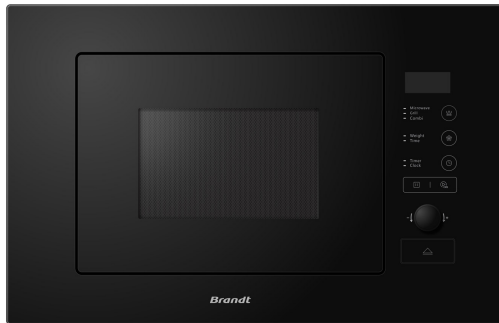

Micro-ondes encastrable

Réf. : **BMG2508B**

Les plus produits

Fonction Gril et Micro-ondes combiné Une fonction 100% gril permettant de donner du croustillant à vos gratins, tartes et pizzas ainsi que 2 fonctions combinées gril micro ondes vous permettant de réchauffer et gratiner à la fois.

5 niveaux de puissance Pour une utilisation adaptée en fonction des besoins, 5 niveaux de puissance de micro-ondes sont disponibles.

Plateau tournant La rotation du plateau tournant assure une exposition homogène de l'aliment à l'action thermique des micro-ondes.

GÉNÉRAL

Marque	BRANDT
Référence commerciale	BMG2508B
Code EAN	3660767986336
Code douanier	85165000

CARACTÉRISTIQUES

Type d'installation	Encastrable
Type de four micro-ondes	MO+fonction gril
Couleur	Noir
Type de commandes	Rotacteur
Ecran	
Fonctions	Ouverture de Porte - MO + grill - MO - Gril
Minuterie (min)	95
Ouverture de la porte	Latéral
Niveaux de puissance (W)	800;640;400;240;80
Nombre de mémoire	
Connectivité	Non

PERFORMANCES

Puissance maxi absorbée en MO (W)	800
Puissance restituée MO (W)	1250
Puissance maxi absorbée chaleur tournante (W)	
Puissance maxi gril (W)	1000
Volume de la cavité (L)	20
Dimensions de la cavité HxLxP (mm)	
Matériaux de la cavité	Inox
Nombre de sorties d'ondes	
Diamètre du plateau tournant (cm)	24
Plateau tournant débrayable	Oui
Eclairage à l'ouverture de la porte	Oui