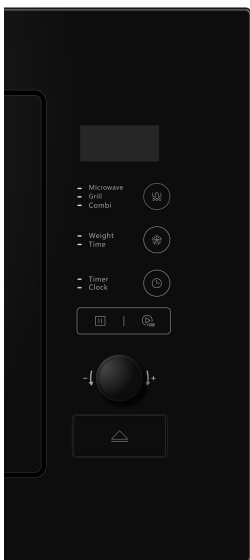

Micro-ondes encastrable

Réf. : **BMG2508B**

Les plus produits

Fonction Gril et Micro-ondes combiné Une fonction 100% gril permettant de donner du croustillant à vos gratins, tartes et pizzas ainsi que 2 fonctions combinées gril micro ondes vous permettant de réchauffer et gratiner à la fois.

5 niveaux de puissance Pour une utilisation adaptée en fonction des besoins, 5 niveaux de puissance de micro-ondes sont disponibles.

Plateau tournant La rotation du plateau tournant assure une exposition homogène de l'aliment à l'action thermique des micro-ondes.

GÉNÉRAL

Marque	BRANDT
Référence commerciale	BMG2508B
Code EAN	3660767986336
Code douanier	85165000

CARACTÉRISTIQUES

Type d'installation	Encastrable
Type de four micro-ondes	MO+fonction gril
Couleur	Noir
Type de commandes	Rotacteur
Ecran	
Fonctions	Ouverture de Porte - MO + grill - MO - Gril
Minuterie (min)	95
Ouverture de la porte	Latéral
Niveaux de puissance (W)	800;640;400;240;80
Nombre de mémoire	
Connectivité	Non

PERFORMANCES

Puissance maxi absorbée en MO (W)	800
Puissance restituée MO (W)	1250
Puissance maxi absorbée chaleur tournante (W)	
Puissance maxi gril (W)	1000
Volume de la cavité (L)	20
Dimensions de la cavité HxLxP (mm)	
Matériaux de la cavité	Inox
Nombre de sorties d'ondes	
Diamètre du plateau tournant (cm)	24
Plateau tournant débrayable	Oui
Eclairage à l'ouverture de la porte	Oui