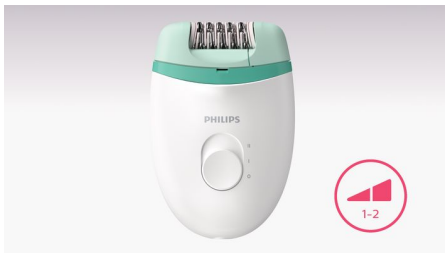

PHILIPS

Épilateur compact
avec fil

Satinelle Essential

pour les jambes

BRE224/00

L'épilation facile

Une peau douce pour plusieurs semaines

Avec Philips Satinelle, vos jambes restent douces pour plusieurs semaines. Épile même les poils de 0,5 mm à la racine. Épilez-vous facilement grâce à sa poignée ergonomique et à sa tête lavable pour une hygiène optimale.

Résultats impeccables

- Le système d'épilation retire les poils à la racine

Utilisation simple et sans effort

- 2 réglages de vitesse pour retirer les poils les plus fins comme les plus épais
- Forme ergonomique pour une prise en main facile
- Tête d'épilation lavable pour plus d'hygiène et un nettoyage facile

Points forts

Accessoire efficacité

Le système d'épilation vous garantit une peau douce et lisse, pendant des semaines

2 vitesses d'utilisation

2 réglages de vitesse pour éliminer les poils plus fins ou plus épais, pour une épilation plus personnalisée.

Forme ergonomique

Une forme arrondie esthétique qui tient parfaitement dans la main, pour une épilation confortable.

Tête d'épilation lavable

Cet épilateur est doté d'une tête d'épilation lavable. Cette tête est amovible et lavable à l'eau, pour une meilleure hygiène.