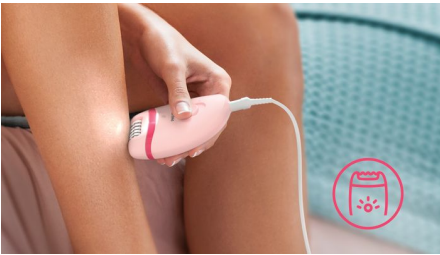

Lumière intégrée

Grâce à la lumière intégrée unique, vous repérez plus de poils, pour une épilation plus efficace.