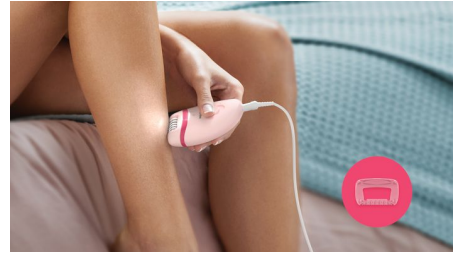

Utilisation simple et sans effort

- Lumière intégrée unique pour une meilleure visibilité des poils fins
- 2 réglages de vitesse pour retirer les poils les plus fins comme les plus épais
- Forme ergonomique pour une prise en main facile
- Tête d'épilation lavable pour plus d'hygiène et un nettoyage facile

2 vitesses d'utilisation

2 réglages de vitesse pour éliminer les poils plus fins ou plus épais, pour une épilation plus personnalisée.

Forme ergonomique

Une forme arrondie esthétique qui tient parfaitement dans la main, pour une épilation confortable.

Tête d'épilation lavable

Cet épilateur est doté d'une tête d'épilation lavable. Cette tête est amovible et lavable à l'eau, pour une meilleure hygiène.

Tête de rasage et sabot

La tête de rasage et le sabot réalisent un rasage de près en douceur sur les différentes parties du corps.

Tête de tondeuse et sabot de stylisation du maillot

Une tête de tondeuse et un sabot de stylisation du maillot sont fournis pour tailler et styliser les zones intimes en toute simplicité.

Accessoire de massage