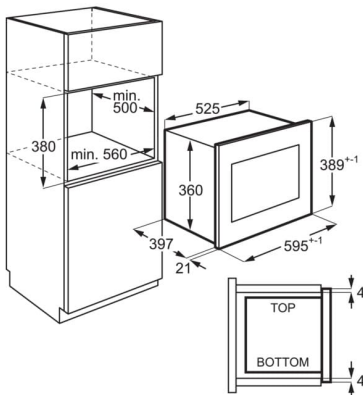

Spécifications techniques

Couleur	Noir
Volume (litres)	26
Cavité	peinte
Hauteur d'encastrement (mm)	380
Largeur d'encastrement (mm)	562
Profondeur d'encastrement (mm)	500
Hauteur (mm)	388
Largeur (mm)	596
Profondeur (mm)	404
Hauteur intérieure (mm)	192
Largeur intérieure (mm)	348
Profondeur intérieure (mm)	370
Hauteur appareil emballé (mm)	525
Largeur appareil emballé (mm)	660
Profondeur appareil emballé (mm)	535
Longueur du câble (m)	1.4
Puissance Totale (W)	1250
Fréquence (Hz)	50
Volts	230
Ampérage (A)	10
Poids brut/net (kg)	21 / 18
Pays de fabrication	GB
PNC	947 608 876
Code EAN	7333394078793

PSGBMC220DE00007