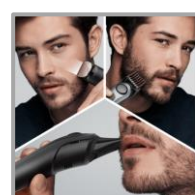

BRAUN

TONDEUSES BARBE

BRAUN TONDEUSE BARBE BT3340

« Capture un maximum de poils en un passage pour un rasage précis et rapide »

Pack éco
92% de plastique
en moins

Accessoires:

- 1 tondeuse barbe et cheveux
- 2 sabots de précision Barbe & Cheveux
- 1 Rasoir Fusion Proglide
- 1 chargeur Smart plug
- 1 brosse de nettoyage

Plus affûtée, plus rapide,
plus efficace.*

Plus affûtée, plus rapide, plus efficace

Surface de coupe 13% plus large et
une lame inusable plus aiguisée

Sabot de précision

Sabot de précision optimisé

Amélioration du sabot avec dents
plus pointues et resserrées pour
plus de précision

Bouton de précision

Bouton de précision

39 réglages de longueur de 0,5 à
20 mm

Taillez, stylisez et sculptez

votre barbe, moustache, bouc
ou barbe de 3 jours avec
précision

Batterie longue durée

Batterie NiMH offrant 80 min
d'autonomie