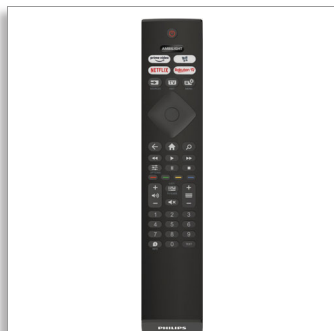

Philips LED
Téléviseur Ambilight
Full HD

Téléviseur Ambilight 80 cm (32")

Philips Smart TV plateforme
Pixel Plus HD
Image Full HD nette

32PFS6908

L'immersion dans vos contenus préférés !

Téléviseur Ambilight Full HD

PHILIPS

Téléviseur Ambilight Full HD

Téléviseur Ambilight 80 cm (32") Philips Smart TV plateforme, Pixel Plus HD, Image Full HD nette

32PFS6908/12

Points forts

Téléviseur Ambilight

Les téléviseurs Ambilight sont équipés de LED placées derrière l'écran qui réagissent à l'image affichée pour vous plonger au cœur d'un halo de lumière colorée. Tout est transformé : votre téléviseur semble plus grand et l'immersion dans vos séries, films et jeux préférés est totale.