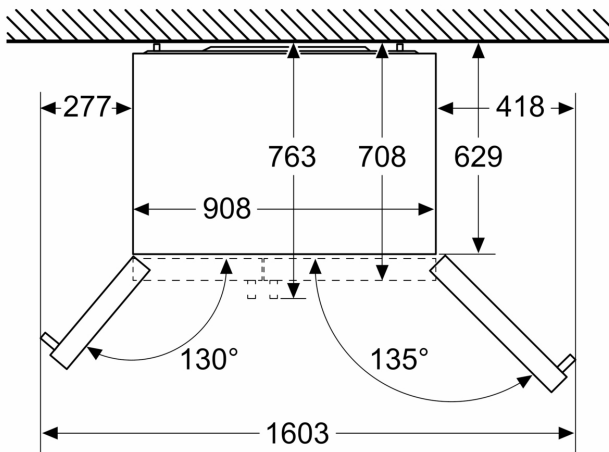

INFORMATIONS TECHNIQUES

- Dimensions (H x L x P) : 178.7 x 90.8 x 70.7 cm
- Classe climatique : SN-T
- 4 roulettes réglables
- Voltage 220 - 240 V
- Longueur de raccordement (alimentation en eau) : 300 cm

**Série 6, Side by Side américain,
178.7 x 90.8 cm, Acier brossé
anti-traces
KAD93AIDP**

Mesures en mm

Mesures en mm

Caractéristiques	
A	L'avant est réglable de 1783 à 1792
B	Profondeur de l'armoire
C	Profondeur porte incluse, sans poignée
D	Profondeur porte incluse, avec poignée
E	Raccordement d'eau à l'appareil