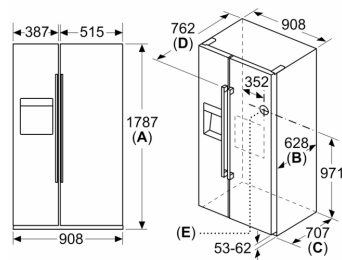

INFORMATIONS TECHNIQUES

- Dimensions (H x L x P) : 178.7 x 90.8 x 70.7 cm
- Classe climatique : SN-T
- 4 roulettes réglables
- Voltage 220 - 240 V
- Longueur de raccordement (alimentation en eau) : 300 cm

**Série 6, Side by Side américain,
178.7 x 90.8 cm, Acier brossé
anti-traces
KAD93AIDP**

Mesures en mm

Mesures en mm

Caractéristiques	
A	L'avant est réglable de 1783 à 1792
B	Profondeur de l'armoire
C	Profondeur porte incluse, sans poignée
D	Profondeur porte incluse, avec poignée
E	Raccordement d'eau à l'appareil