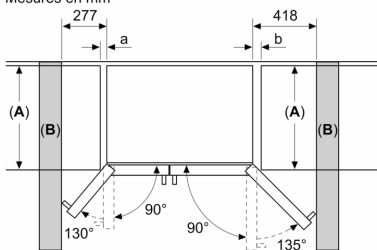

INFORMATIONS TECHNIQUES

- Dimensions (H x L x P) : 178.7 x 90.8 x 70.7 cm
- Classe climatique : SN-T
- 4 roulettes réglables
- Voltage 220 - 240 V
- Longueur de raccordement (alimentation en eau) : 300 cm

**Série 6, Side by Side américain,
178.7 x 90.8 cm, Acier brossé
anti-traces
KAD93AIDP**

Mesures en mm

Mesures en mm

Caractéristiques	
A	L'avant est réglable de 1783 à 1792
B	Profondeur de l'armoire
C	Profondeur porte incluse, sans poignée
D	Profondeur porte incluse, avec poignée
E	Raccordement d'eau à l'appareil

Mesures en mm

A	a	b
≤ 600	50	50
600 < A ≤ 650	50	50
650 < A ≤ 700	53	96
> 700	277	418

A: Profondeur du meuble ou du plan de travail

B: Mur
Les tiroirs peuvent être sortis lorsque la porte est ouverte à 90°