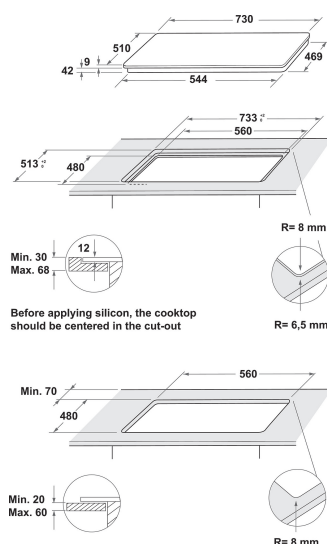

GOWL 758/NB FR

12NC: 859991590570

Code EAN: 8003437605185

Whirlpool

SENSING THE DIFFERENCE

- Supports de casseroles en fonte
- Sécurité thermocouple : interrompt l'arrivée du gaz lorsque la flamme s'éteint
- Boutons Black Spin Brushed
- 3 grilles GOG W Collection - Tris grids fonte grilles
- Commande Front
- Plaque de cuisson 75 cm
- Commande mécanique
- Allumage électronique d'une main
- Table de cuisson au gaz Noir Collection W
- 5 brûleurs
- 5 brûleurs: 1 brûleur Auxiliaire 1000 W, 1 brûleur Rapide 3000 W, 1 brûleur Semi-rapide 1650 W, 1 brûleur Semi-rapide 1650 W, 1 brûleur Double Crown Dual Valve 5000 W
- Cordon d'alimentation inclus
- Dimensions (HxLxP): 51x730x510 mm