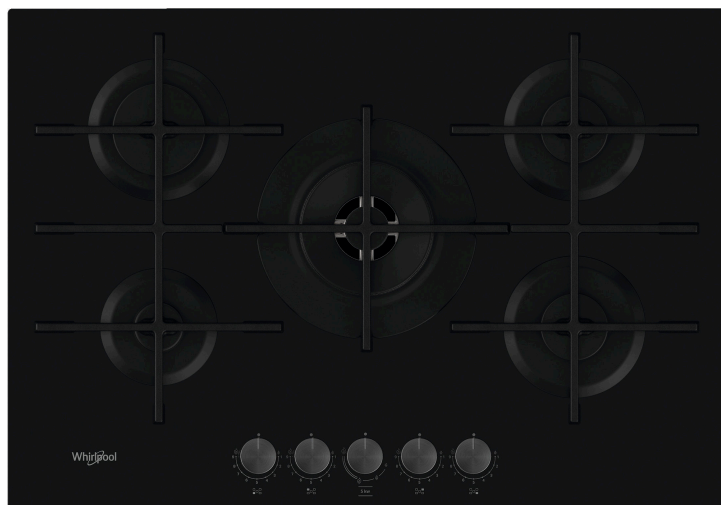

GOWL 758/NB FR

12NC: 859991590570

Code EAN: 8003437605185

Whirlpool

SENSING THE DIFFERENCE

- Supports de casseroles en fonte
- Sécurité thermocouple : interrompt l'arrivée du gaz lorsque la flamme s'éteint
- Boutons Black Spin Brushed
- 3 grilles GOG W Collection - Tris grids fonte grilles
- Commande Front
- Plaque de cuisson 75 cm
- Commande mécanique
- Allumage électronique d'une main
- Table de cuisson au gaz Noir Collection W
- 5 brûleurs
- 5 brûleurs: 1 brûleur Auxiliaire 1000 W, 1 brûleur Rapide 3000 W, 1 brûleur Semi-rapide 1650 W, 1 brûleur Semi-rapide 1650 W, 1 brûleur Double Crown Dual Valve 5000 W
- Cordon d'alimentation inclus
- Dimensions (HxLxP): 51x730x510 mm

Gazinière Whirlpool: gaz 5 feux - GOWL 758/NB FR

Cette gazinière Whirlpool présente les caractéristiques suivantes : brûleurs à efficacité élevée pour une consommation d'énergie réduite.

Puissance max 5000W

FlexiFlame

Le brûleur équipé de la technologie FlexiFlame permet une flexibilité de puissance, de 400W à 5000W. La double couronne offre deux niveaux de puissance: une puissance élevée pour les cuissons vives et une puissance plus adaptée aux cuissons à feu doux.

Foyer double zone

L'expérience d'une plaque de cuisson adaptable. Cette plaque de cuisson Whirlpool est équipée d'une pratique Double Zone, déterminant 2 zones de cuisson séparées, pour vous permettre de cuisiner facilement avec des poêles de grande dimension comme avec des casseroles peu encombrantes.