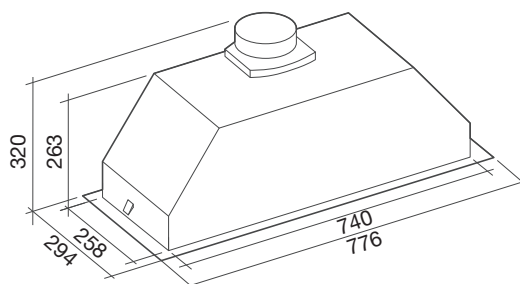

Gruppo Incasso Murano

Collection Encastrées

Murale 75 cm

GRUPMU3310

Hotte encastrable

Caractéristiques

- Cadre inférieur en acier Inox 304 brossé
- Aspiration périmétrale
- Filtres à graisse métalliques lavables
- Commandes électroniques rétro-éclairées
- Télécommande livrée
- Éclairage LED
- Filtre charbon livré
- Fonction évacuation ou recyclage

Moteur et Commandes	800 m³/h P.E.L. 4 vitesses télécommande
Filtres	"Base" 204x190 mm A charbon actif : 114163
Éclairage	LED 2x1 W
Distance minimale du plan de travail 62 cm	

Performances

- Capacité d'évacuation : 800 m³/h

Vitesse du moteur	1	2	3	4
Niveau sonore dB (A) re 1pW I.E.C.60704-2-13	40	50	58	65
Capacité (m³/h)	225	335	460	655
Puissance (W)	87	112	150	243
Pression (Pa)	190	290	360	420

Dimensions d'encastrement

Données logistiques

	Dimensions (HxLxP) (mm)	Volume (m³)	Poids brut / net (kg)	Code EAN	Code article
Hotte Murale	350x890x385	0,12	13/11	8034122348407	120872
Filtre à charbon	220x220x60	-	0,6/-	8034122703534	114162