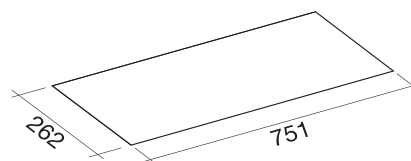

Gruppo Incasso Murano

Collection Encastrées

Murale 75 cm

GRUPMU3310

Hotte encastrable

Caractéristiques

- Cadre inférieur en acier Inox 304 brossé
- Aspiration périmétrale
- Filtres à graisse métalliques lavables
- Commandes électroniques rétro-éclairées
- Télécommande livrée
- Éclairage LED
- Filtre charbon livré
- Fonction évacuation ou recyclage

Moteur et Commandes	800 m³/h P.E.L. 4 vitesses télécommande
Filtres	"Base" 204x190 mm A charbon actif : 114163
Éclairage	LED 2x1 W
Distance minimale du plan de travail 62 cm	

Performances

- Capacité d'évacuation : 800 m³/h

Vitesse du moteur	1	2	3	4
Niveau sonore dB (A) re 1pW I.E.C.60704-2-13	40	50	58	65
Capacité (m³/h)	225	335	460	655
Puissance (W)	87	112	150	243
Pression (Pa)	190	290	360	420

Dimensions d'encastrement

Données logistiques

	Dimensions (HxLxP) (mm)	Volume (m³)	Poids brut / net (kg)	Code EAN	Code article
Hotte Murale	350x890x385	0,12	13/11	8034122348407	120872
Filtre à charbon	220x220x60	-	0,6/-	8034122703534	114162