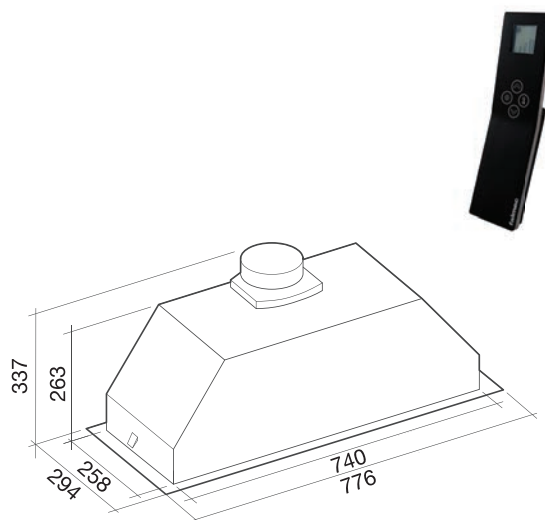

# Gruppo Incasso

Murale 75 cm

Collection Encastrées

Hotte encastrable

Commandes électroniques  
rétro-éclairées

Aspiration périmétrale

Acier inox 304 brossé

\*Hôte couture

### Caractéristiques

- Cadre inférieur en acier Inox 304 brossé
- Aspiration périmétrale
- Filtre à graisse métalliques lavables
- Commandes électroniques rétro-éclairées
- Télécommande livrée
- Éclairage LED
- Filtre charbon livré
- Fonction évacuation ou recyclage

Moteur et Commandes	600 m <sup>3</sup> /h P.EL. 3 vitesses télécommande
Filtres	"Base" 204x190 mm À charbon actif : 114162
Éclairage	LED 2x1,2 W
Distance minimale du plan de travail 62 cm	

Dimensions d'encastrement