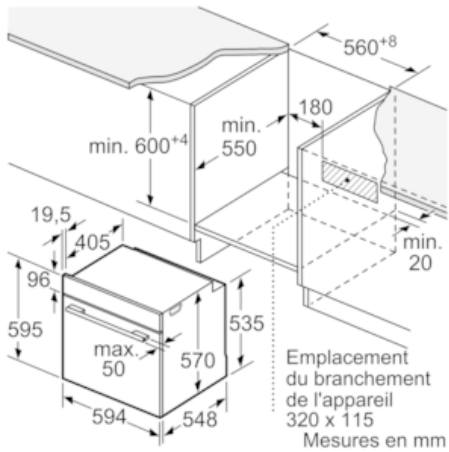

Serie | 4 Four

HBA573BA0 Noir

FOUR MF PYROLYSE AUTOPILOT10 71L A-NOIR