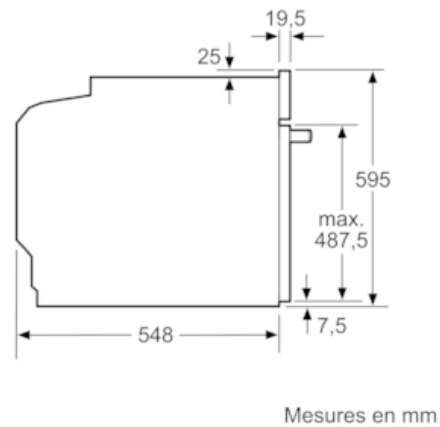

Serie | 4 Four

HBA573BA0 Noir

FOUR MF PYROLYSE AUTOPILOT10 71L A-NOIR