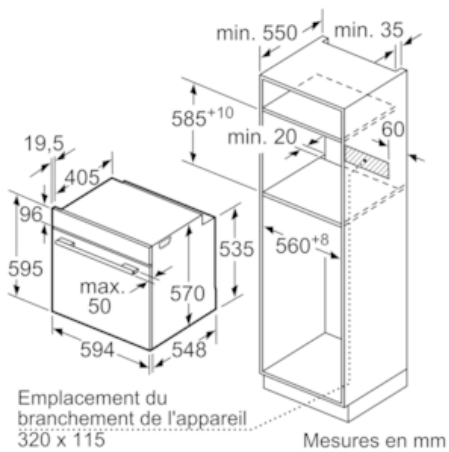

Serie | 4 Four

HBA573BA0 Noir

FOUR MF PYROLYSE AUTOPILOT10 71L A-NOIR