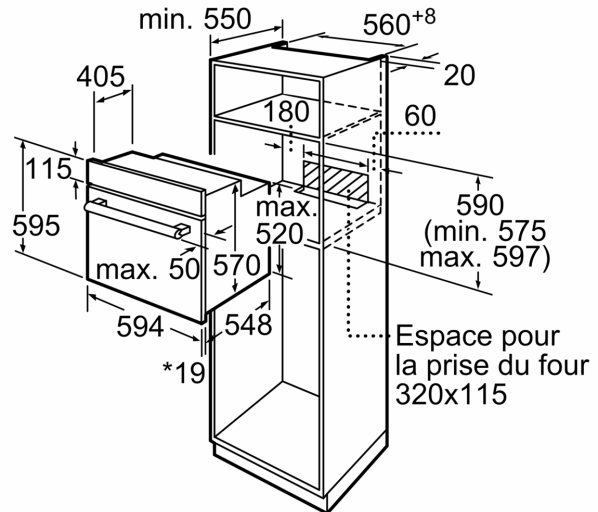

* 20 mm pour la façade métallique

Mesures en mm