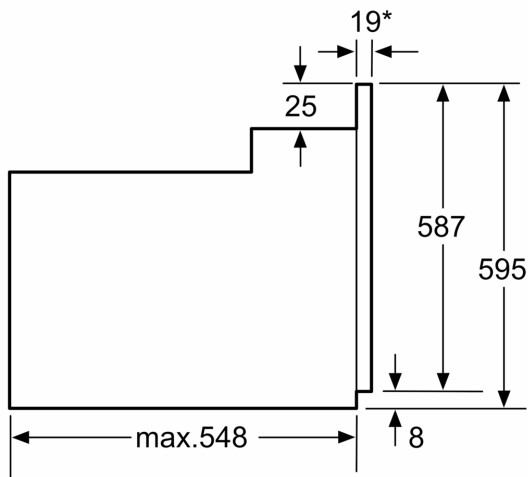

#### Dimensions:

- Dimensions appareil (HxLxP): 595 x 594 x 548 mm
- Dimensions d'encastrement (HxLxP): 560 mm - 568 mm x 575 mm - 597 mm x 550 mm
- Câble de raccordement : 120 cm
- Puissance totale de raccordement : 3.3 kW
- Tension nominale : 220 - 240 V
- Merci de consulter les dimensions d'encastrement des schémas d'encastrement

**Série 2, Four intégrable, 60 x 60 cm,  
Inox  
HBF154ES0**

\* 20 mm pour la façade métallique

Mesures en mm

\* 20 mm pour la façade métallique

Mesures en mm

\* En cas de façades métalliques 20mm

Mesures en mm