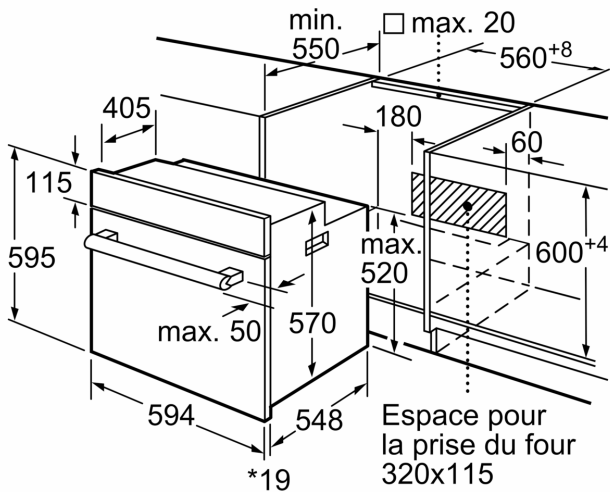

**Série 2, Four intégrable, 60 x 60 cm,
Inox
HBF154ES0**

* 20 mm pour la façade métallique

Mesures en mm