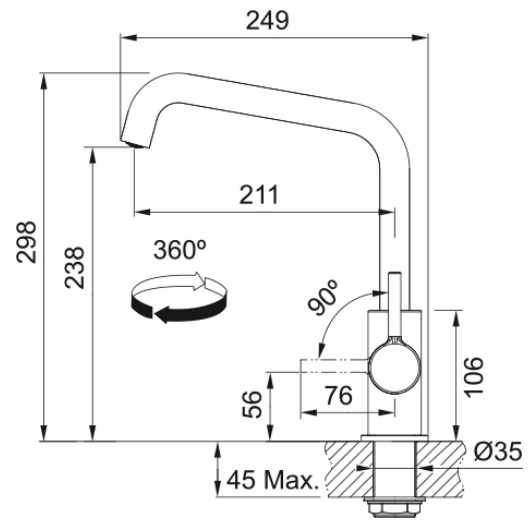

MRG 611-XLC STONE + LINA U BEC | 114.0732.776

Mitigeur, LINA U bec, en laiton de couleur chrome. Son fini brillant, un choix de style et de durabilité. L'indispensable de votre cuisine.

Information produit

Version bec	En forme de U
Couleur	Chrome
Matériau	Laiton

Dimensions

Diamètre de perçage	35 mm
Diamètre de cartouche	35 mm

Installation

Type de fixation	Fixation intégrée
Raccordement tuyau flexible	3/8"
Longueur tuyau d'alimentation	470 mm

Spécifications produit

Pression	Haute pression
Type de bec	Bec
Position du levier de commande	Levier de commande latéral
Rotation du bec	360°

Description du produit

Marque	Franke
Famille de produit	Smart
Gamme	Lina

Caractéristiques produit

Cartouche ECO	Non
Type d'aérateur	Nid d'abeilles