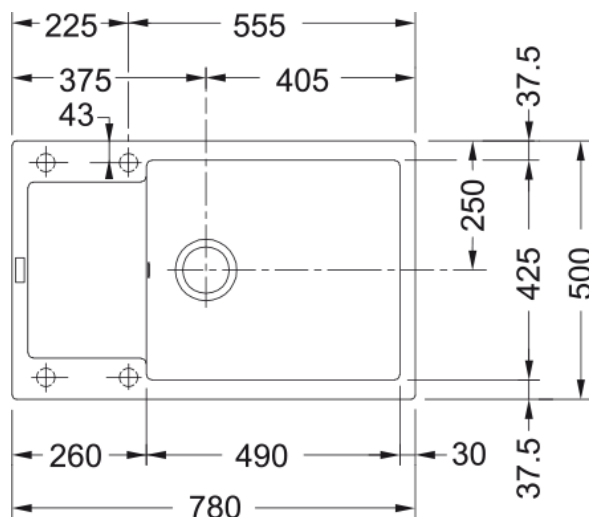

# MRG 611-XLC STONE + LINA U BEC | 114.0732.776

Evier MARIS, MRG 611-XLC Stone, à encastrer 780x500 mm. Sa matière Fraganite résiste aux rayures, aux chocs et aux taches. Vidage manuel, Trop plein rond avec sa bonde, tous ces accessoires qui permettent une installation en toute tranquillité.

## Dimensions

Dimensions évier: longueur	780.0
Dimensions évier: largeur	500.0
Grande cuve : longueur	490.0
Grande cuve : largeur	425.0
Grande cuve : profondeur	200.0
Longueur découpe	760.0
Largeur encart de découpe	480.0

## Spécifications produit

Type d'installation	A encastrer
Type de bonde	90mm
Position égouttoir	Egouttoir réversible