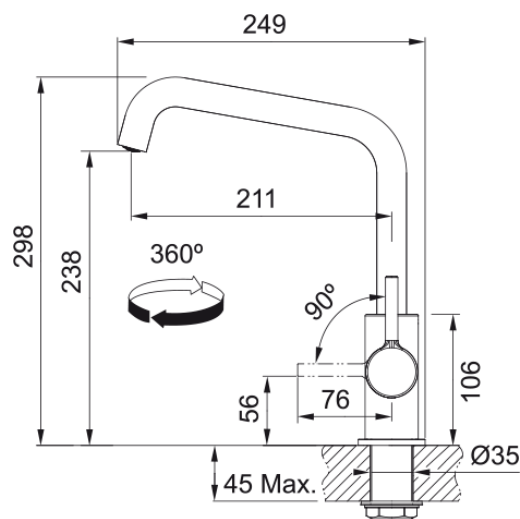

MRG 611-XLC GRIS + LINA U BEC | 114.0732.777

Mitigeur, LINA U bec, en laiton de couleur chrome. Son fini brillant, un choix de style et de durabilité. L'indispensable de votre cuisine.

Information produit

Version bec	En forme de U
Couleur	Chrome
Matériau	Laiton

Dimensions

Diamètre de perçage	35 mm
Diamètre de cartouche	35 mm

Installation

Type de fixation	Fixation intégrée
Raccordement tuyau flexible	3/8"
Longueur tuyau d'alimentation	470 mm

Spécifications produit

Pression	Haute pression
Type de bec	Bec
Position du levier de commande	Levier de commande latéral
Rotation du bec	360°

Description du produit

Marque	Franke
Famille de produit	Smart
Gamme	Lina

Caractéristiques produit

Cartouche ECO	Non
Type d'aérateur	Nid d'abeilles