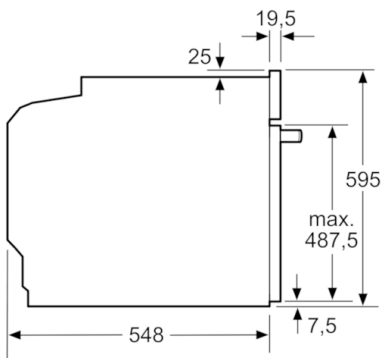

Données techniques

Couleur de la façade :	Inox
Type de construction :	Encastable
Système de nettoyage intégré :	Pyrolyse
Niche d'encastrement (mm) :	585-595 x 560-568 x 550
Dimensions du produit (mm) :	595 x 594 x 548
Dimensions du produit emballé (mm) :	675 x 690 x 660
Matériau du bandeau :	Acier inox
Matériau de la porte :	Verre
Poids net (kg) :	38,148
Volume utile du four :	71
Mode de cuisson :	Chaleur tournante, Convection naturelle, Décongélation, Gril air pulsé, Gril grande surface, Hotair gentle, low temperature cooking, maintenir au chaud, Pizza setting
Matériau de la cavité :	Other
Contrôle de température :	Electronique
Nombre de lampe(s) :	1
Certificats de conformité :	CE, VDE
Longueur du cordon électrique (cm) :	120
Code EAN :	4242005173501
Nombre de cavités - (2010/30/CE) :	1
Classe énergétique (2010/30/CE) :	A
Energy consumption per cycle conventional (2010/30/EC) :	0,99
Energy consumption per cycle forced air convection (2010/30/EC) :	0,81
Indice de classe énergétique - NOUVEAU (2010/30/CE) :	95,3
Puissance de raccordement (W) :	3600
Intensité (A) :	16
Tension (V) :	220-240
Fréquence (Hz) :	50; 60
Type de prise :	Fiche cont.terre/Gard.fil ter.

Accessoires :

- 1 x tôle de cuisson émaillée, 1 x grille, 1 x lèchefrite pour pyrolyse

Données techniques :

- Câble de raccordement : 120 cm
- Tension nominale : 220 - 240 V
- Puissance totale de raccordement : 3.6 kW
- Classe d'efficacité énergétique (selon norme EU 65/2014) : A sur une échelle allant de A+++ à D
Consommation énergétique chaleur de voûte / de sole : 0.99 kWh
Consommation énergétique air chaud : 0.81 kWh
Cavité : 1
Source de chaleur : électrique
Volume cavité : 71 l

Serie | 6, Four intégrable, Inox HBG5780S6

Mesures en mm

Mesures en mm

Montage avec une table de cuisson.

Mesures en mm