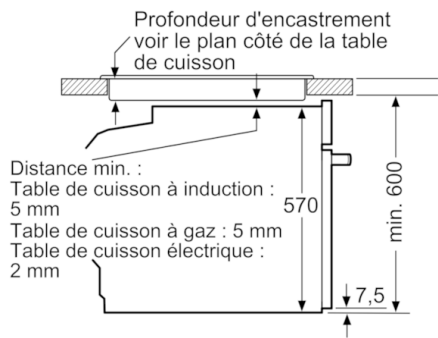

Données techniques

Couleur de la façade :	Inox
Type de construction :	Encastable
Système de nettoyage intégré :	Pyrolyse
Niche d'encastrement (mm) :	585-595 x 560-568 x 550
Dimensions du produit (mm) :	595 x 594 x 548
Dimensions du produit emballé (mm) :	675 x 690 x 660
Matériau du bandeau :	Acier inox
Matériau de la porte :	Verre
Poids net (kg) :	38,148
Volume utile du four :	71
Mode de cuisson :	Chaleur tournante, Convection naturelle, Décongélation, Gril air pulsé, Gril grande surface, Hotair gentle, low temperature cooking, maintenir au chaud, Pizza setting
Matériau de la cavité :	Other
Contrôle de température :	Electronique
Nombre de lampe(s) :	1
Certificats de conformité :	CE, VDE
Longueur du cordon électrique (cm) :	120
Code EAN :	4242005173501
Nombre de cavités - (2010/30/CE) :	1
Classe énergétique (2010/30/CE) :	A
Energy consumption per cycle conventional (2010/30/EC) :	0,99
Energy consumption per cycle forced air convection (2010/30/EC) :	0,81
Indice de classe énergétique - NOUVEAU (2010/30/CE) :	95,3
Puissance de raccordement (W) :	3600
Intensité (A) :	16
Tension (V) :	220-240
Fréquence (Hz) :	50; 60
Type de prise :	Fiche cont.terre/Gard.fil ter.

Accessoires :

- 1 x tôle de cuisson émaillée, 1 x grille, 1 x lèchefrite pour pyrolyse

Données techniques :

- Câble de raccordement : 120 cm
- Tension nominale : 220 - 240 V
- Puissance totale de raccordement : 3.6 kW
- Classe d'efficacité énergétique (selon norme EU 65/2014) : A sur une échelle allant de A+++ à D
Consommation énergétique chaleur de voûte / de sole : 0.99 kWh
Consommation énergétique air chaud : 0.81 kWh
Cavité : 1
Source de chaleur : électrique
Volume cavité : 71 l

Serie | 6, Four intégrable, Inox HBG5780S6

Mesures en mm

Mesures en mm

Montage avec une table de cuisson.

Mesures en mm