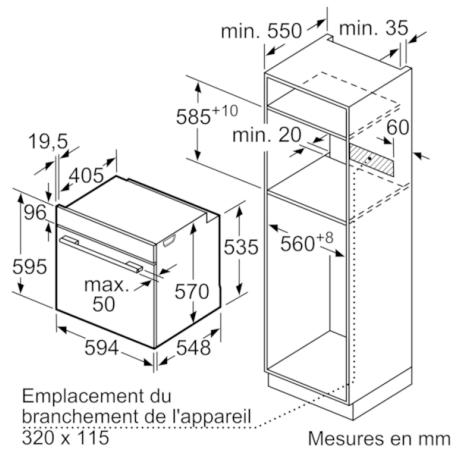

Données techniques

Couleur de la façade :	Inox
Type de construction :	Encastable
Système de nettoyage intégré :	Pyrolyse
Niche d'encastrement (mm) :	585-595 x 560-568 x 550
Dimensions du produit (mm) :	595 x 594 x 548
Dimensions du produit emballé (mm) :	675 x 690 x 660
Matériau du bandeau :	Acier inox
Matériau de la porte :	Verre
Poids net (kg) :	38,148
Volume utile du four :	71
Mode de cuisson :	Chaleur tournante, Convection naturelle, Décongélation, Gril air pulsé, Gril grande surface, Hotair gentle, low temperature cooking, maintenir au chaud, Pizza setting
Matériau de la cavité :	Other
Contrôle de température :	Electronique
Nombre de lampe(s) :	1
Certificats de conformité :	CE, VDE
Longueur du cordon électrique (cm) :	120
Code EAN :	4242005173501
Nombre de cavités - (2010/30/CE) :	1
Classe énergétique (2010/30/CE) :	A
Energy consumption per cycle conventional (2010/30/EC) :	0,99
Energy consumption per cycle forced air convection (2010/30/EC) :	0,81
Indice de classe énergétique - NOUVEAU (2010/30/CE) :	95,3
Puissance de raccordement (W) :	3600
Intensité (A) :	16
Tension (V) :	220-240
Fréquence (Hz) :	50; 60
Type de prise :	Fiche cont.terre/Gard.fil ter.

Accessoires :

- 1 x tôle de cuisson émaillée, 1 x grille, 1 x lèchefrite pour pyrolyse

Données techniques :

- Câble de raccordement : 120 cm
- Tension nominale : 220 - 240 V
- Puissance totale de raccordement : 3.6 kW
- Classe d'efficacité énergétique (selon norme EU 65/2014) : A sur une échelle allant de A+++ à D
Consommation énergétique chaleur de voûte / de sole : 0.99 kWh
Consommation énergétique air chaud : 0.81 kWh
Cavité : 1
Source de chaleur : électrique
Volume cavité : 71 l

Serie | 6, Four intégrable, Inox HBG5780S6

Mesures en mm

Mesures en mm

Montage avec une table de cuisson.

Mesures en mm