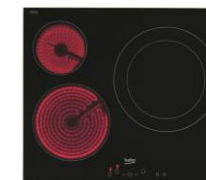

Notice

Schéma d'encastrement

Existe uniquement en NOIR