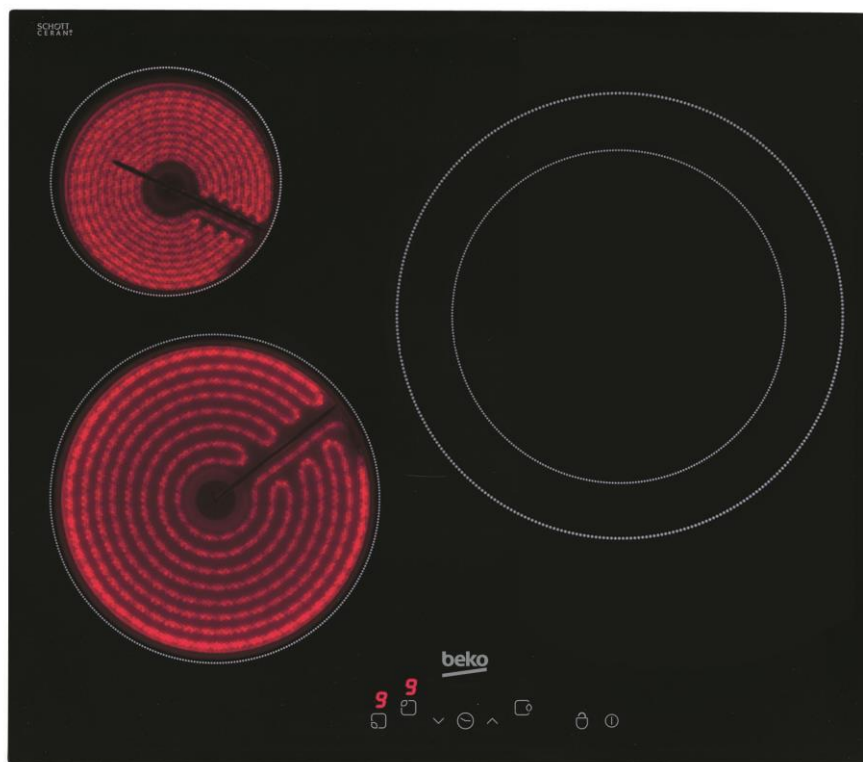

# HIC63402T

Table de Cuisson  
Vitrocéramique

Évitez toute manipulation inopinée,  
profitez d'une grande modularité,  
Et évitez tout risque de brûlure.

## Sécurité enfant

Le verrouillage du clavier peut être activé afin de bloquer toutes les fonctions de la table, évitant toutes manipulations inopportunes.

## Double Ring

Profitez d'une modularité totale de votre foyer grâce à une double zone pour tous types de casseroles

## Indicateur de chaleur résiduelle

Afin d'éviter tout risque de brûlure, les témoins de chaleur résiduelle vous indiquent si la surface est encore chaude.