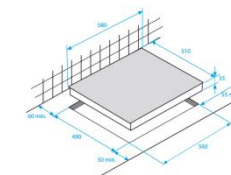

Etiquette énergie

Product fiche

beko