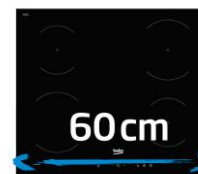

HII63205MT

Table de cuisson > 60 CM | 3 Inductions | Smart Access | Noir |

60 cm

Agrandissez votre espace de travail

Une dimension standard qui vous procure un bel espace de travail.

Smart Access

Un accès rapide et simple à chaque foyer

Des commandes individuelles pour régler indépendamment la puissance de chaque foyer avec un accès simplifié au booster.

Zone de 32 cm

Cuisinez de grands plats

La taille des foyers s'étend jusqu'à 32 cm pour s'adapter à vos besoins. Les foyers offrent plus de souplesse, vous pouvez à la fois utiliser des grands ou des petits récipients.