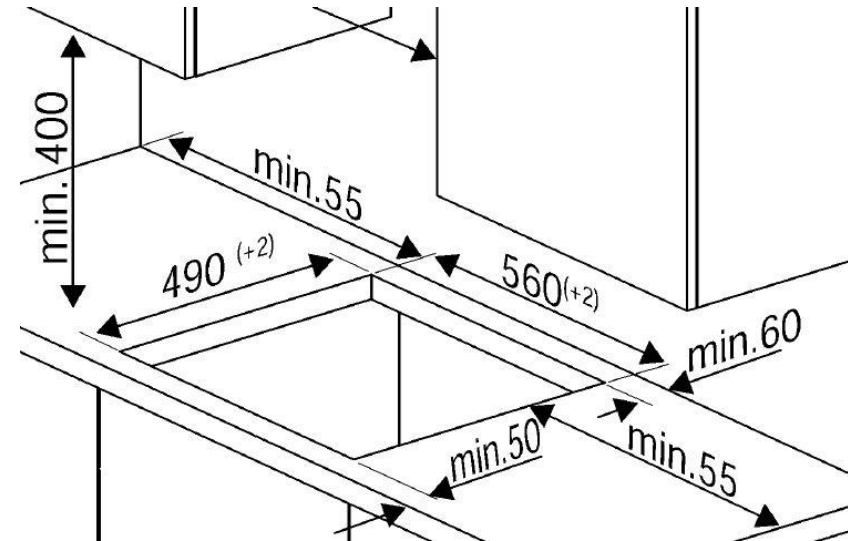

FOYERS

Configuration des foyers	4 foyers dont 2 zones modulaires
Zone avant gauche (Max/Boost)	Ø180mm - 2000/2300W
Zone avant droit (Max/Boost)	Ø180mm - 2000/2300W
Zone arrière gauche (Max/Boost)	Ø180mm - 2000/2300W
Zone arrière droit (Max/Boost)	Ø180mm - 2000/2300W

DETAILS TECHNIQUES

Fréquence (Hz)	50
Câble fourni	Standard

DESIGN

Finition	Verre
Couleur	Noir
Verre bord biseauté	Bord avant

SECURITE

Arrêt automatique	Oui
Voyant On-Off	Oui
Sécurité anti-débordement	Oui
Sécurité anti-surchauffe	Oui
Indicateurs de chaleur résiduelle	Oui
Verrouillage des commandes	Oui

COMMANDES

Type de commandes	Smart Access
Minuteurs	Oui
Booster	Oui
Niveaux de puissance	9
Bridge	Oui
Affichage Digital	Oui

DIMENSIONS

Profondeur avec emballage (cm)	66.0
Largeur avec emballage (cm)	65.0
Hauteur avec emballage (cm)	15.0
Poids avec emballage (kg)	10.90
Profondeur sans emballage (cm)	51.0
Largeur sans emballage (cm)	58.0
Hauteur sans emballage (cm)	5.5
Poids sans emballage (kg)	9.850
Dimensions d'encastrement (cm)	56x49
Installation Simplifiée	Oui

PERFORMANCES

Puissance totale électrique (kW)	7200 watts [joules / seconde]

LOGISTIQUE

Nomenclature	85166050
Livraison en 40	600
Livraison en 40 HC ForkLift	600

Existe uniquement en NOIR

Disponibilité des pièces détachées
11 ANS

Beko s'engage à conserver toutes les pièces détachées de cet appareil pendant 11 ans à compter de la date d'achat. BEKO France – Visuels non contractuels, informations sujettes à modifications. 11/12/2020 - V6

Suivez notre actualité sur le site beko.fr et sur