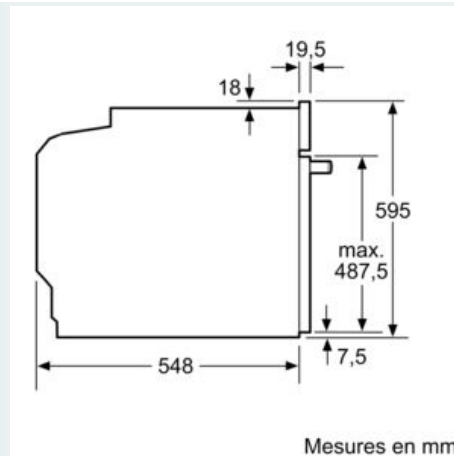

iQ700, Four intégrable avec fonction micro-ondes, 60 x 60 cm, Noir HM776GKB1

Cotes