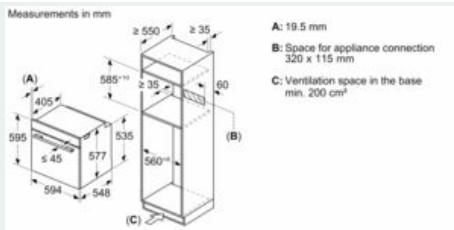

iQ700, Four intégrable avec fonction micro-ondes, 60 x 60 cm, Noir HM776GKB1

Cotes