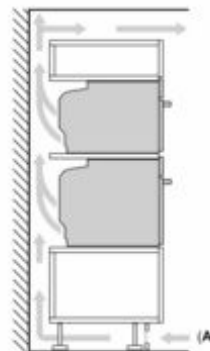

Installation de deux appareils superposés

Échange d'air

A: Entrée d'air $\geq 200 \text{ cm}^2$