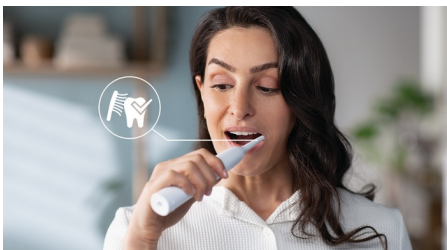

- Le capteur de pression intégré protège vos dents et vos gencives

Optimisez votre brossage

- Optimisez votre brossage avec le SmarTimer et QuadPacer

Conçu pour s'adapter à vos besoins

- Pour toujours savoir quand remplacer vos têtes de brosse
- Grâce à son design ergonomique, la brosse à dents est facile à tenir et à utiliser
- Longue autonomie de 14 jours
- Moins d'usages uniques, plus de recyclage.

Adoptez Philips Sonicare en toute simplicité

- Programme Easy-Start pour faciliter la transition

Points forts

Technologie sonore avancée

Les puissantes vibrations des brins propulsent les micro-bulles dans les espaces interdentaires et le long des gencives, pour une expérience rafraîchissante. Vous obtiendrez l'équivalent de deux mois de brossage manuel en seulement 2 minutes.** Les 31 000 mouvements par minute brossent vos dents en douceur, fragmentent la plaque dentaire puis la balayent, pour un nettoyage quotidien exceptionnel.

Élimine jusqu'à 3 fois plus de plaque dentaire*

Il est cliniquement prouvé que la brosse à dents électrique Philips Sonicare dotée d'une technologie sonore avancée élimine la plaque dentaire jusqu'à 3 fois plus efficacement* qu'une brosse à dents manuelle. Elle élimine la plaque dentaire au niveau des dents et du sillon gingival tout en protégeant vos gencives.

Protège vos gencives

Le capteur de pression intégré détecte automatiquement la pression que vous appliquez, vous avertit et réduit

automatiquement les vibrations de la brosse à dents pour protéger vos gencives. La brosse à dents émet des impulsions sonores pour vous rappeler de réduire la pression. 7 personnes sur 10 ont trouvé que cette fonction les aidait à mieux se brosser les dents.