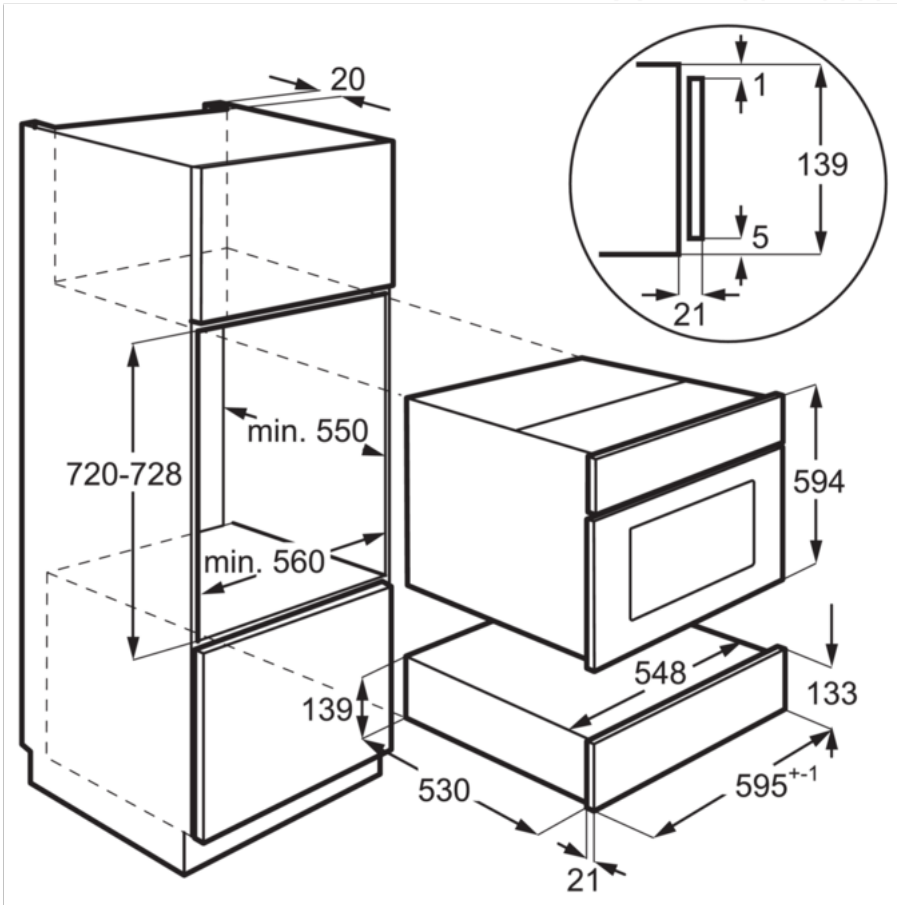

KBD4T Tiroir chauffant

PSGBDR180DE0000F