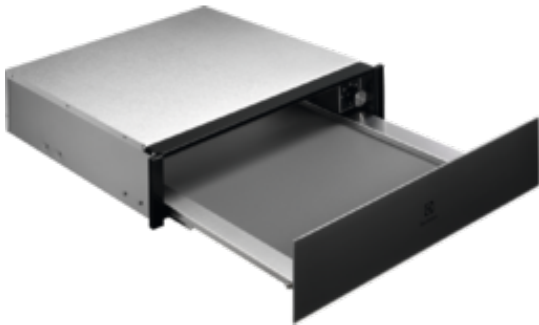

KBD4T Tiroir chauffant

Le tiroir qui réchauffe tous vos plats

Le tiroir chauffant série 900 vous permet de garder vos plats chauds, de les chauffer ou de les réchauffer. Restez avec vos proches, votre repas est entre de bonnes mains.

Décongelez délicatement avec le tiroir chauffant

Ravivez d'excellents plats grâce au tiroir chauffant et son mode décongélation. À l'inverse d'un micro-ondes traditionnel, la chaleur douce préserve la texture et le goût. Aussi bon qu'au premier jour.

Autres bénéfices

- L'air chaud circule à travers le tiroir chauffant permettant de chauffer de manière homogène

Caractéristiques

- Tiroir chauffant intégrable
- 14 cm
- Service de 6 personnes
- Températures ajustables: 30-80°C
- Fonctions: réchauffer les aliments, décongélation, assiettes chaudes, plats chauds, levage de la pâte/pain
- Système circulation air chauffant
- Façade froide
- Ouverture Push / Pull