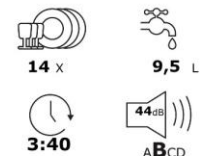

KBDIN184E0Q

Lave-vaisselle | Tout intégrable | 60 cm | 14 couverts | E | 44 dB(A) | 9.5 | 6 programmes | LedSpot

INFORMATIONS

Référence	KBDIN184E0Q
Séries	b300
Famille de produit	Lave-vaisselle
Type de pose	Tout intégrable
Taille du produit	60 cm
Origine de fabrication	Turquie
Code EAN	8690842450716

PERFORMANCES EU2021

Nombre de couverts	14
Consommation d'eau (litres)	9.5
Niveau sonore dB(A)	44
Classe de séchage	A
Cons. d'énergie par cycle	0.951 kWh
Classe énergétique	E
Cons. d'énergie pour 100 cycles	95 kWh
Durée prog. de référence (h:min)	03:40
Classe de niveau sonore	B

CARACTERISTIQUES

Type de moteur	Moteur à induction
Matière de la cuve	Cuve Inox
Matière du filtre	Inox
Système de séchage	Par turbine
Pieds arrière réglables de l'avant	Oui
Type de fixation de porte	Porte à glissière SlideFit
Poids de porte supporté (kg)	3,0 - 9,0
Adoucisseur d'eau	Oui
Indicateur de liquide de rinçage	Oui
Indicateur de sel	Oui
Capteur de salissure	Oui
Possibilité d'installer en colonne	Oui

PROGRAMMES

Nombre de programmes	6
Températures de lavage	35-40-50-65-70
Programme 1	Auto 45-65°
Programme 2	Intensif 70°
Programme 3	Eco 50°
Programme 4	Super délicat 40
Programme 5	Quick&Shine 58°
Programme 6	Mini 30°

FONCTIONS

Option 1	Hygiène Intense
Option 2	AquaIntense
Départ différé	3-6-9 heures
LedSpot	Oui

PANIER & ACCESSOIRES

Nombre de bras de lavage	3
dont bras de lavage supérieur	Douchette
Panier supérieur Réglable	Sur 3 positions, même chargé
Nombre de clayettes à tasses	2
Picots rabattables panier inférieur	4
Picots rabattables panier supérieur	3
Poignée sur panier inférieur	Poignée inox
Poignée sur panier supérieur	Poignée inox
Panier à couverts	Nomade
Couleur des paniers	Gris
Accessoire	Support à ustensiles

DESIGN