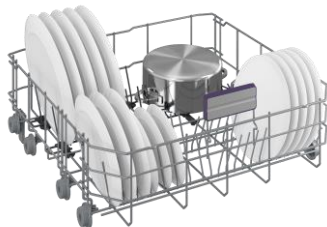

KBDIN184E0Q

Lave-vaisselle | Tout intégrable | 60 cm | 14 couverts | E | 44 dB(A) | 9.5 | 6 programmes | LedSpot

Installation SlideFit

Facilitez l'installation de votre lave-vaisselle

Avec ses charnières coulissantes, ce système permet une intégration parfaite du lave-vaisselle dans votre cuisine même pour les plinthes courtes (jusqu'à 6 cm).

Installation en colonne

Ménagez votre dos

L'installation en colonne permet de rehausser votre appareil jusqu'à 60 cm de hauteur, pour un plus grand confort en chargeant et en déchargeant votre vaisselle.

KBDIN184E0Q

Lave-vaisselle | Tout intégrable | 60 cm | 14 couverts | E | 44 dB(A) | 9.5 | 6 programmes | LedSpot

INFORMATIONS

Référence	KBDIN184E0Q
Séries	b300
Famille de produit	Lave-vaisselle
Type de pose	Tout intégrable
Taille du produit	60 cm
Origine de fabrication	Turquie
Code EAN	8690842450716