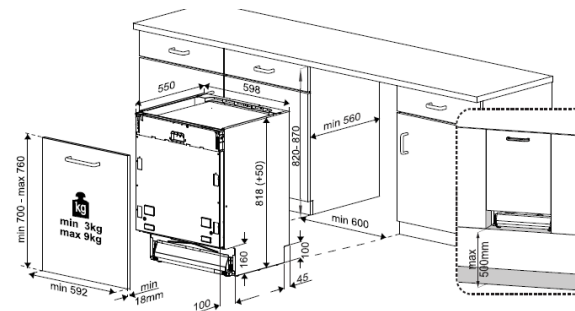

FONCTIONS

Option 1	Hygiène Intense
Option 2	AquaIntense
Départ différé	3-6-9 heures
LedSpot	Oui

PANIER & ACCESSOIRES

Nombre de bras de lavage	3
dont bras de lavage supérieur	Douchette
Panier supérieur Réglable	Sur 3 positions, même chargé
Nombre de clayettes à tasses	2
Picots rabattables panier inférieur	4
Picots rabattables panier supérieur	3
Poignée sur panier inférieur	Poignée inox
Poignée sur panier supérieur	Poignée inox
Panier à couverts	Nomade
Couleur des paniers	Gris
Accessoire	Support à ustensiles

DESIGN

Plateforme	Atlantis
Couleur du bandeau	Silver
Type d'affichage	LED
Sérialisations bandeau	Symboles

DETAILS TECHNIQUES

Tension (V)	220-240
Fréquence (Hz)	50
Puissance totale (W)	1800-2100
Type de prise	Européenne

DIMENSIONS

Largeur sans emballage (cm)	59.8
Hauteur de la niche	82-87 cm
Hauteur sans emballage (cm)	81.8
Profondeur sans emballage (cm)	55.0
Profondeur porte ouverte	115.0 cm
Poids sans emballage (kg)	37.80
Largeur avec emballage (cm)	64.4
Hauteur avec emballage (cm)	85.9
Profondeur avec emballage (cm)	66.1
Poids avec emballage (kg)	41.60

LOGISTIQUE

Nomenclature	84221100
Livraison en 40	108
Livraison en 40 ForkLift	108
Livraison en camion à la verticale	174
Livraison en 40 HC ForkLift	159