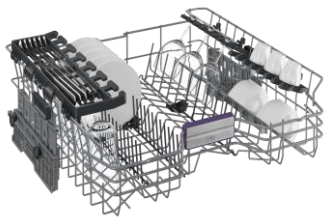

KBDIN184E0Q

Lave-vaisselle | Tout intégrable | 60 cm | 14 couverts | E | 44 dB(A) | 9.5 | 6 programmes | LedSpot

Installation SlideFit

Facilitez l'installation de votre lave-vaisselle

Avec ses charnières coulissantes, ce système permet une intégration parfaite du lave-vaisselle dans votre cuisine même pour les plinthes courtes (jusqu'à 6 cm).

Installation en colonne

Ménagez votre dos

L'installation en colonne permet de rehausser votre appareil jusqu'à 60 cm de hauteur, pour un plus grand confort en chargeant et en déchargeant votre vaisselle.

KBDIN184E0Q

Lave-vaisselle | Tout intégrable | 60 cm | 14 couverts | E | 44 dB(A) | 9.5 | 6 programmes | LedSpot

INFORMATIONS

Référence	KBDIN184E0Q
Séries	b300
Famille de produit	Lave-vaisselle
Type de pose	Tout intégrable
Taille du produit	60 cm
Origine de fabrication	Turquie
Code EAN	8690842450716