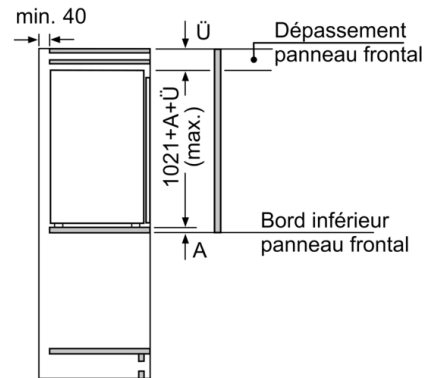

**Série 2, Réfrigérateur intégrable avec
compartiment congélation, 102.5 x 56 cm,
sliding hinge
KIL32NSE0**

Mesures en mm

Mesures en mm