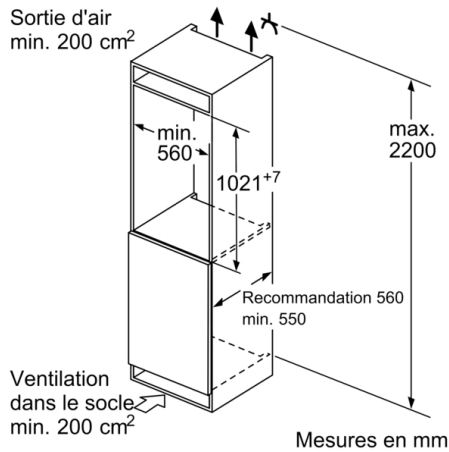

Mesures en mm