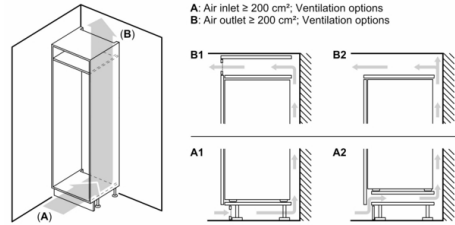

**Série 2, Réfrigérateur intégrable avec
compartiment congélation, 102.5 x 56 cm,
sliding hinge
KIL32NSE0**

Mesures en mm

Mesures en mm

Mesures en mm