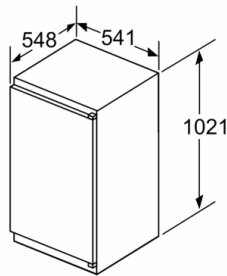

**Série 2, Réfrigérateur intégrable avec
compartiment congélation, 102.5 x 56 cm,
sliding hinge
KIL32NSE0**

Mesures en mm

Mesures en mm