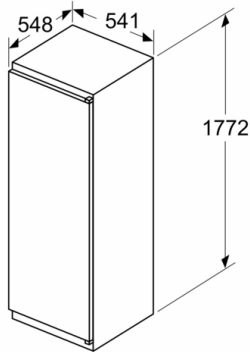

Hauteur: 1772 mm

Profondeur appareil: 548 mm

Poids net: 54,0 kg

Niche d'encastrement: 1775.0 x 560 x 550 mm

Porte habillable: Possible, avec accessoire

Charnière de porte: Droite réversible

Nombre de clayettes réglables dans le réfrigérateur: 4

- Encastrement H x L x P : 177.5 cm x 56 cm x 55 cm
- Dimensions (H x L x P) : 177.2 x 54.1 x 54.8 cm
- Classe climatique : SN-ST
- Charnières à droite, réversibles
- Pieds avant réglables en hauteur, roulettes à l'arrière
- Voltage 220 - 240 V
- Longueur du câble d'alimentation : 230 cm

**Série 2, Réfrigérateur intégrable avec
compartiment congélation, 177.5 x 56 cm,
Charnières à glissières
KIL82NSE0**

Mesures en mm

Mesures en mm

Mesures en mm

Mesures en mm
Recommandation de dimension d'espace
libre pour charnière plate