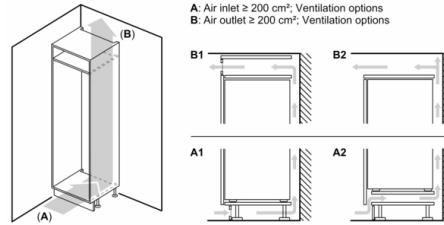

- Encastrement H x L x P : 177.5 cm x 56 cm x 55 cm
- Dimensions (H x L x P) : 177.2 x 54.1 x 54.8 cm
- Classe climatique : SN-ST
- Charnières à droite, réversibles
- Pieds avant réglables en hauteur, roulettes à l'arrière
- Voltage 220 - 240 V
- Longueur du câble d'alimentation : 230 cm

**Série 2, Réfrigérateur intégrable avec
compartiment congélation, 177.5 x 56 cm,
Charnières à glissières
KIL82NSE0**

Mesures en mm

Mesures en mm

Mesures en mm

Mesures en mm
Recommandation de dimension d'espace
libre pour charnière plate

Les dimensions d'espace libre recommandées dans le tableau doivent être respectées afin d'assurer une ouverture sans collision des portes de l'appareil, et d'éviter ainsi d'endommager les meubles de cuisine.