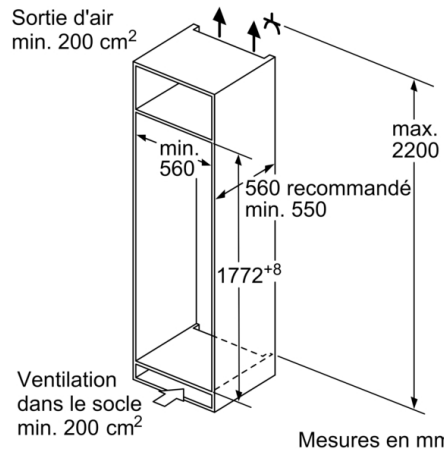

**Série 2, Réfrigérateur intégrable avec
compartiment congélation, 177.5 x 56 cm,
Charnières à glissières
KIL82NSE0**

Mesures en mm