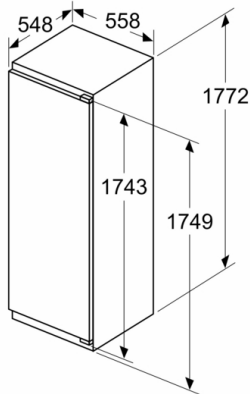

Hauteur: 1772 mm

Profondeur appareil: 548 mm

Poids net: 54,0 kg

Niche d'encastrement: 1775.0 x 560 x 550 mm

Porte habillable: Possible, avec accessoire

Charnière de porte: Droite réversible

Nombre de clayettes réglables dans le réfrigérateur: 4

- Encastrement H x L x P : 177.5 cm x 56 cm x 55 cm
- Dimensions (H x L x P) : 177.2 x 54.1 x 54.8 cm
- Classe climatique : SN-ST
- Charnières à droite, réversibles
- Pieds avant réglables en hauteur, roulettes à l'arrière
- Voltage 220 - 240 V
- Longueur du câble d'alimentation : 230 cm

**Série 2, Réfrigérateur intégrable avec
compartiment congélation, 177.5 x 56 cm,
Charnières à glissières
KIL82NSE0**

Mesures en mm

Mesures en mm

Mesures en mm

Mesures en mm
Recommandation de dimension d'espace
libre pour charnière plate

Les dimensions d'espace libre recommandées dans le tableau doivent être respectées afin d'assurer une ouverture sans collision des portes de l'appareil, et d'éviter ainsi d'endommager les meubles de cuisine.