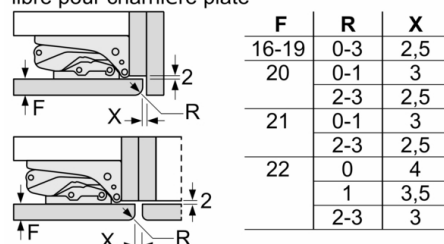

**Série 2, Réfrigérateur intégrable avec
compartiment congélation, 177.5 x 56 cm,
Charnières à glissières
KIL82NSE0**

Mesures en mm

Mesures en mm

Mesures en mm

Mesures en mm
Recommandation de dimension d'espace
libre pour charnière plate

Les dimensions d'espace libre recommandées dans le tableau doivent être respectées afin d'assurer une ouverture sans collision des portes de l'appareil, et d'éviter ainsi d'endommager les meubles de cuisine.