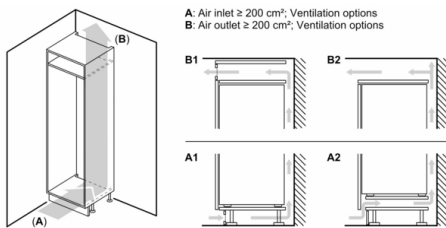

Série 2, Réfrigérateur combiné intégré, 177.2 x 54.1 cm, Charnières à glissières KIV87NSE0