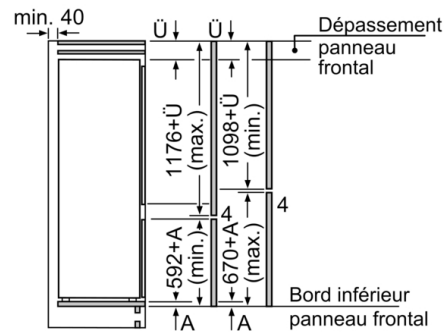

Série 2, Réfrigérateur combiné intégré, 177.2 x 54.1 cm, Charnières à glissières KIV87NSE0