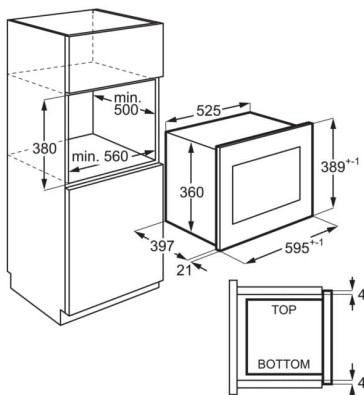

Spécifications techniques

Couleur	Noir et inox anti-trace
Volume (litres)	26
Cavité	inox
Hauteur d'encastrement (mm)	380
Largeur d'encastrement (mm)	562
Profondeur d'encastrement (mm)	500
Hauteur (mm)	388
Largeur (mm)	594
Profondeur (mm)	404
Hauteur intérieure (mm)	188
Largeur intérieure (mm)	338
Profondeur intérieure (mm)	369
Hauteur appareil emballé (mm)	490
Largeur appareil emballé (mm)	640
Profondeur appareil emballé (mm)	520
Longueur du câble (m)	1.4
Puissance Totale (W)	2200
Fréquence (Hz)	50
Volts	220-240
Ampérage (A)	16
Poids brut/net (kg)	21 / 19
Fabriqué en	Royaume-Uni
PNC	947 608 751
Code EAN	7332543665709

PSGBMC220DE00007