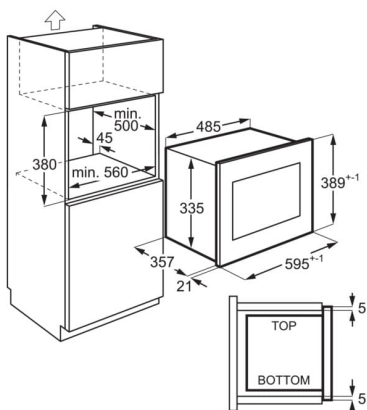

Spécifications techniques

Couleur	Noir et inox anti-trace
Volume (litres)	25
Cavité	inox
Hauteur d'encastrement (mm)	380
Largeur d'encastrement (mm)	560
Profondeur d'encastrement (mm)	550
Hauteur (mm)	390
Largeur (mm)	595
Profondeur (mm)	378
Hauteur intérieure (mm)	190
Largeur intérieure (mm)	315
Profondeur intérieure (mm)	357
Hauteur appareil emballé (mm)	480
Largeur appareil emballé (mm)	690
Profondeur appareil emballé (mm)	470
Longueur du câble (m)	1
Puissance Totale (W)	1400
Fréquence (Hz)	50
Volts	230
Poids brut/net (kg)	18.6 / 15.7
Fabriqué en	Chine
PNC	947 608 784
Code EAN	7332543814268

PSGBMC220DE00009