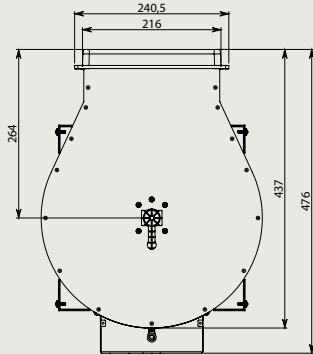

PACK MOTEUR MOTEP850

- Pack moteur extra-plat 800 m³/h pour Installation sur Corps de Hotte
- Compatibles avec les Plafonniers (Faux plafond étroit : minimum 200 mm) et les Plaques aspirantes

Composition du Pack moteur :

- › Moteur extra plat 800 m³/h avec 4 vitesses (121118)

Moteur extra-plat 800 m³/h

Dimensions du Moteur extra-plat 800 m³/h

Fiche Moteur extra-plat 800 m³/h

Vitesse du moteur	1	2	3	4
Niveau sonore dB(A) _{re1pW} - I.E.C.60704-2-13	52	58	63	66
Capacité (m ³ /h) I.E.C.61591	245	350	470	540
Pression (Pa)	400	480	530	600
Puissance moteur (W)	100	110	120	150
Dimension de sortie (mm)	220x90	220x90	220x90	220x90

Libellé produit	Nart	Référence	Code EAN	Dimensions de gaine
Pack Moteur extra-plat 800 m ³ /h	125006	MOTEP850	3700338206415	220 mm x 90 mm
Composition du pack : Moteur extra-plat 800 m ³ /h	121118	MOTSTEL4421	8034122708584	220 mm x 90 mm