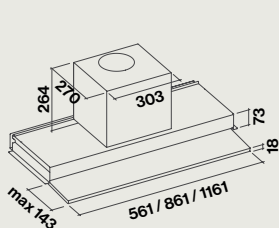

MOVE

- › Acier inox 304 brossé (AISI 304)
- › Panneau à ouverture télescopique en verre trempé noir ou blanc
- › Commandes électroniques rétro-éclairées*
- › Dynamic Led Light : éclairage LED variable en température de 2700K à 5600K
- › Filtres à graisse métalliques lavables au lave-vaisselle
- › Filtre combiné Charbon-zéolite en option
- › Étagère en verre en option
- › Cheminée en option
- › Evacuation horizontale arrière possible
- › Fonctionne en évacuation ou en recyclage

Compatible avec les épaisseurs de bois allant de 16 à 19 mm

*Le bandeau de commande est situé sur la partie haute du panneau télescopique

Encastrée – 60/90/120 cm

Moteur et commandes

800 m³/h

3 vitesses + Booster

Commandes électroniques

Filtres

Filtre combiné charbon - zéolite en option : 134029

Classe énergétique

B

Éclairage

Dynamic Led Light

60cm : 2x1,2W (2700-5600K)

90cm : 3x1,2W (2700-5600K)

120cm : 3x1,2W (2700-5600K)

Distance minimale du plan de travail

Electrique : 52 cm

Gaz : 52 cm

Niveau sonore

Vitesse min

49 dB(A)_{re1pW}

Vitesse max

62 dB(A)_{re1pW}

Vue latérale / Cheminée en option