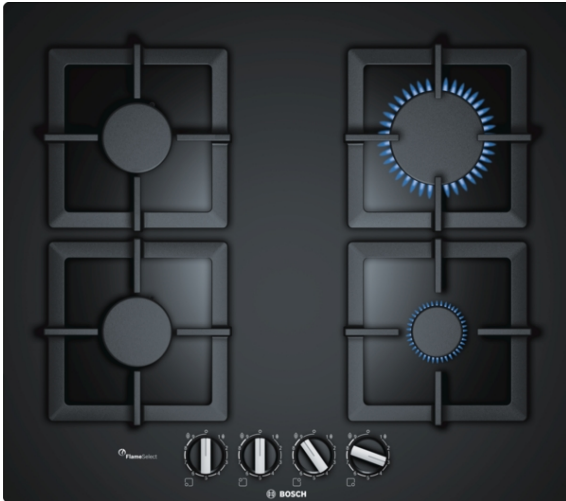

Serie | 6 Plaque de cuisson**PPP6A6B20****Table gaz verre 60 cm****Semi-fleur de plan de travail****Table verre gaz avec FlameSelect : atteinte de résultats parfaits grâce à neuf niveaux de puissance définis précisément.**

- **FlameSelect** : pour l'ajustement précis de la flamme dans neuf positions.
- Option d'installation standard ou à semi-fleur.
- **Surface verre** : élégant design facile à nettoyer.
- Supports individuels en fonte.
- **Boutons en épée** : pour un contrôle plus ergonomique

Données techniques

Appellation produit/famille :	Table à interrupt. foyers gaz
Type de construction :	Encastrable
Type d'énergie :	Gaz
Combien de foyers peuvent-ils être utilisés simultanément :	4
Niche d'encastrement (mm) :	45 x 560-562 x 480-492
Largeur de l'appareil :	590
Dimensions du produit (mm) :	45 x 590 x 520
Poids net (kg) :	16,0
Poids brut (kg) :	17,0
Témoin de chaleur résiduelle :	sans
Emplacement du bandeau de commande :	Devant de la table
Matériau de base de la surface :	Verre dur
Couleur de la surface :	Noir
Couleur du cadre :	Noir
Certificats de conformité :	CE
Longueur du cordon électrique (cm) :	100
Code EAN :	4242002914848
Puissance maximum de raccordement électrique (W) :	1
Puissance maxi gaz en W :	7500
Intensité (A) :	3
Tension (V) :	220-240
Fréquence (Hz) :	60; 50

Serie | 6 Plaque de cuisson

PPP6A6B20

Table gaz verre 60 cm

Semi-fleur de plan de travail

Table verre gaz avec FlameSelect : atteinte de résultats parfaits grâce à neuf niveaux de puissance définis précisément.