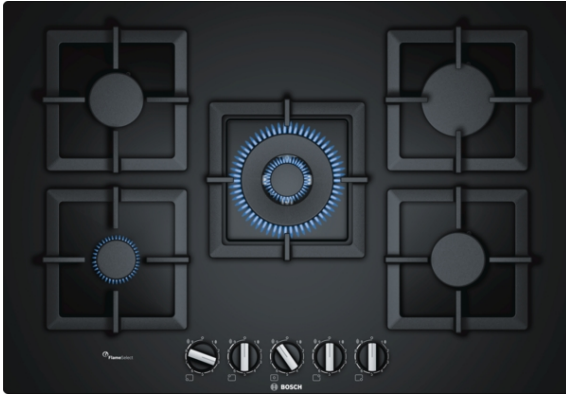

Serie | 6 Plaque de cuisson
PPQ7A6B20
Table gaz verre 75 cm
Semi-fleur de plan de travail

Table verre gaz avec FlameSelect : atteinte de résultats parfaits grâce à neuf niveaux de puissance définis précisément.

- **FlameSelect** : pour l'ajustement précis de la flamme dans neuf positions.
- **Brûleur wok** : puissance allant jusqu'à 4 kW.
- Option d'installation standard ou à semi-fleur.
- **Surface verre** : élégant design facile à nettoyer.
- Supports individuels en fonte.

Données techniques

Appellation produit/famille :	Table à interrup. foyers gaz
Type de construction :	Encastrable
Type d'énergie :	Gaz
Combien de foyers peuvent-ils être utilisés simultanément :	5
Niche d'encastrement (mm) :	45 x 560-562 x 480-492
Largeur de l'appareil :	752
Dimensions du produit (mm) :	45 x 752 x 520
Poids net (kg) :	18,0
Poids brut (kg) :	19,0
Témoin de chaleur résiduelle :	sans
Emplacement du bandeau de commande :	Devant de la table
Matériau de base de la surface :	Verre dur
Couleur de la surface :	Noir
Couleur du cadre :	Noir
Certificats de conformité :	CE
Longueur du cordon électrique (cm) :	100
Code EAN :	4242002802725
Puissance maximum de raccordement électrique (W) :	1
Puissance maxi gaz en W :	11500
Intensité (A) :	3
Tension (V) :	220-240
Fréquence (Hz) :	50; 60

4 242002 802725

Serie | 6 Plaque de cuisson

PPQ7A6B20

Table gaz verre 75 cm

Semi-fleur de plan de travail

Table verre gaz avec FlameSelect : atteinte de résultats parfaits grâce à neuf niveaux de puissance définis précisément.