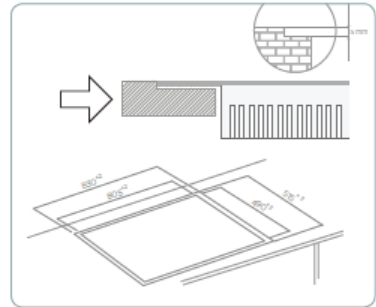

NIKOLATESLA - INSTALLATIONS POSSIBLES Installatiemogelijkheden

NIKOLATESLA A ÉTÉ CONÇU POUR S'ADAPTER AUX DIFFÉRENTES TYPOLOGIES DE CUISINE. DANS SA VERSION RECYCLAGE STANDARD, NIKOLATESLA EST ÉQUIPÉ DE TOUS LES ÉLÉMENTS NÉCESSAIRES À SON INSTALLATION, Y COMPRIS L'EXCLUSIVE GRILLE CHROMÉE QUI EMBELLIT LA SORTIE D'AIR DANS LA PLINTHE. DANS SA VERSION EXTRACTION, LES TUYAUX SONT EN OPTION ET L'UTILISATEUR POURRA CHOISIR LA CONFIGURATION IDÉALE PAR RAPPORT À SES BESOINS EN TERME D'ARCHITECTURE. EN CE QUI CONCERNE SON INSTALLATION, NIKOLATESLA PEUT ÊTRE POSÉ DIRECTEMENT SUR LE PLAN DE TRAVAIL (STANDARD) OU BIEN INSÉRÉ DANS UN COMPARTIMENT DE 1MM, SANS INTERRUPTION AVEC LE PLAN DE TRAVAIL (FILOTOP).

NikolaTesla is bedoeld om zich aan te kunnen passen aan diverse soorten keukens. In de standaard recirculatieversie komt NikolaTesla met alles wat nodig is voor de installatie, inclusief de speciale verchroomde rand om de sokkel af te werken waar die wordt uitgesneden voor de luchtafvoer. In zijn afzuiguitvoering zijn de kanalen accessoires en kan de klant de configuratie samenstellen op basis van wat nodig is in zijn woning. NikolaTesla kan direct op het werkblad worden geplaatst (STANDAARD) of in een uitsparing van 1mm, op één lijn met het werkbladvlak (IN HET BLAD).

STANDARD

FILOTOP

NIKOLATESLA VERSION RECYCLAGE STANDARD NikolaTesla standaard recirculatie

GRÂCE AUX CONNEXIONS SPÉCIALES ELICA L'INSTALLATION PEUT ÊTRE RÉALISÉE AUSSI DANS LES MEUBLES A UNE HAUTEUR DE SEULEMENT 60 MM.