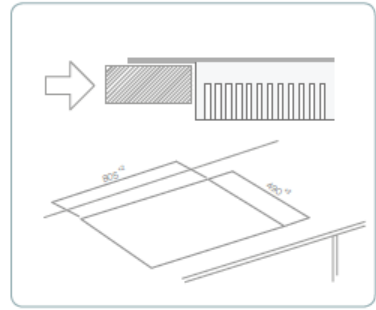

NIKOLATESLA - INSTALLATIONS POSSIBLES Installatiemogelijkheden

NIKOLATESLA A ÉTÉ CONÇU POUR S'ADAPTER AUX DIFFÉRENTES TYPOLOGIES DE CUISINE. DANS SA VERSION RECYCLAGE STANDARD, NIKOLATESLA EST ÉQUIPÉ DE TOUS LES ÉLÉMENTS NÉCESSAIRES À SON INSTALLATION, Y COMPRIS L'EXCLUSIVE GRILLE CHROMÉE QUI EMBELLIT LA SORTIE D'AIR DANS LA PLINTHE. DANS SA VERSION EXTRACTION, LES TUYAUX SONT EN OPTION ET L'UTILISATEUR POURRA CHOISIR LA CONFIGURATION IDÉALE PAR RAPPORT À SES BESOINS EN TERME D'ARCHITECTURE. EN CE QUI CONCERNE SON INSTALLATION, NIKOLATESLA PEUT ÊTRE POSÉ DIRECTEMENT SUR LE PLAN DE TRAVAIL (STANDARD) OU BIEN INSÉRÉ DANS UN COMPARTIMENT DE 1MM, SANS INTERRUPTION AVEC LE PLAN DE TRAVAIL (FILOTOP).

NikolaTesla is bedoeld om zich aan te kunnen passen aan diverse soorten keukens. In de standaard recirculatieversie komt NikolaTesla met alles wat nodig is voor de installatie, inclusief de speciale verchroomde rand om de sokkel af te werken waar die wordt uitgesneden voor de luchtafvoer. In zijn afzuiguitvoering zijn de kanalen accessoires en kan de klant de configuratie samenstellen op basis van wat nodig is in zijn woning. NikolaTesla kan direct op het werkblad worden geplaatst (STANDAARD) of in een uitsparing van 1mm, op één lijn met het werkbladvlak (IN HET BLAD).

STANDARD