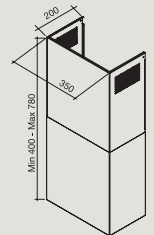

90/120 cm : 3x1,2 W (3200K)

Distance minimale

Plan de travail* 52 cm

Niveau sonore en vitesse 3

58 dB(A) re 1pW

Le RAL est donné à titre indicatif. Lors du process de production, la couleur peut légèrement changer.

- Ral 9016
Blanc
- Ral 9005
Noir
- Ral 7022
Gris

Vue arrière

Cheminée en option

QUASAR / QUASAR TOP - 800 m³/h

Vitesse du moteur	1	2	3	4
Niveau sonore dB(A)re1pW - I.E.C.60704-2-13	46	53	58	66
Capacité (m ³ /h) I.E.C.61591	295	390	500	750
Pression (Pa)	390	440	490	510
Puissance (W)	130	150	178	224
Diamètre de sortie Ø (mm)	150	150	150	150

Hottes :	Nart	Référence	Code EAN	Classe énergétique	Dimensions (cm)	Poids net (Kg)	Débit (m ³ /h)
Quasar mural 60 cm noir	124424	QUASARV1221	8034122353982	A	60	26	800
Quasar mural 60 cm blanc	124423	QUASARV1211	8034122353975	A	60	26	800
Quasar mural 90 cm noir	124426	QUASARV1421	8034122354033	A	90	33	800
Quasar mural 90 cm blanc	124425	QUASARV1411	8034122354019	A	90	33	800
Quasar mural 90 cm gris	124427	QUASARV1441	8034122354026	A	90	33	800
Quasar mural 120 cm noir	124429	QUASARV1621	8034122353968	A	120	41	800
Quasar mural 120 cm blanc	124428	QUASARV1611	8034122353944	A	120	41	800
Quasar mural 120 cm gris	124430	QUASARV1641	8034122353951	A	120	41	800