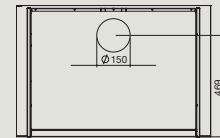

90/120 cm : 3x1,2 W (3200K)

Distance minimale

Plan de travail* 52 cm

Niveau sonore en vitesse 3

58 dB(A) re 1pW

Le RAL est donné à titre indicatif. Lors du process de production, la couleur peut légèrement changer.

- Ral 9016
Blanc
- Ral 9005
Noir
- Ral 7022
Gris

Vue arrière

Cheminée en option

QUASAR / QUASAR TOP - 800 m³/h

Vitesse du moteur	1	2	3	4
Niveau sonore dB(A)re1pW - I.E.C.60704-2-13	46	53	58	66
Capacité (m ³ /h) I.E.C.61591	295	390	500	750
Pression (Pa)	390	440	490	510
Puissance (W)	130	150	178	224
Diamètre de sortie Ø (mm)	150	150	150	150

Hottes :	Nart	Référence	Code EAN	Classe énergétique	Dimensions (cm)	Poids net (Kg)	Débit (m ³ /h)
Quasar mural 60 cm noir	124424	QUASARV1221	8034122353982	A	60	26	800
Quasar mural 60 cm blanc	124423	QUASARV1211	8034122353975	A	60	26	800
Quasar mural 90 cm noir	124426	QUASARV1421	8034122354033	A	90	33	800
Quasar mural 90 cm blanc	124425	QUASARV1411	8034122354019	A	90	33	800
Quasar mural 90 cm gris	124427	QUASARV1441	8034122354026	A	90	33	800
Quasar mural 120 cm noir	124429	QUASARV1621	8034122353968	A	120	41	800
Quasar mural 120 cm blanc	124428	QUASARV1611	8034122353944	A	120	41	800
Quasar mural 120 cm gris	124430	QUASARV1641	8034122353951	A	120	41	800