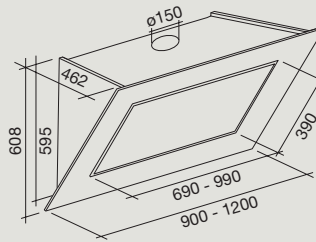

90/120 cm : 3x1,2 W (3200K)

Distance minimale

Plan de travail* 52 cm

Niveau sonore en vitesse 3

58 dB(A) re 1pW

Le RAL est donné à titre indicatif. Lors du process de production, la couleur peut légèrement changer.

- Ral 9016
Blanc
- Ral 9005
Noir
- Ral 7022
Gris

Vue arrière

Cheminée en option

QUASAR / QUASAR TOP - 800 m³/h

Vitesse du moteur	1	2	3	4
Niveau sonore dB(A)re1pW - I.E.C.60704-2-13	46	53	58	66
Capacité (m ³ /h) I.E.C.61591	295	390	500	750
Pression (Pa)	390	440	490	510
Puissance (W)	130	150	178	224
Diamètre de sortie Ø (mm)	150	150	150	150

Hottes :	Nart	Référence	Code EAN	Classe énergétique	Dimensions (cm)	Poids net (Kg)	Débit (m ³ /h)
Quasar mural 60 cm noir	124424	QUASARV1221	8034122353982	A	60	26	800
Quasar mural 60 cm blanc	124423	QUASARV1211	8034122353975	A	60	26	800
Quasar mural 90 cm noir	124426	QUASARV1421	8034122354033	A	90	33	800
Quasar mural 90 cm blanc	124425	QUASARV1411	8034122354019	A	90	33	800
Quasar mural 90 cm gris	124427	QUASARV1441	8034122354026	A	90	33	800
Quasar mural 120 cm noir	124429	QUASARV1621	8034122353968	A	120	41	800
Quasar mural 120 cm blanc	124428	QUASARV1611	8034122353944	A	120	41	800
Quasar mural 120 cm gris	124430	QUASARV1641	8034122353951	A	120	41	800