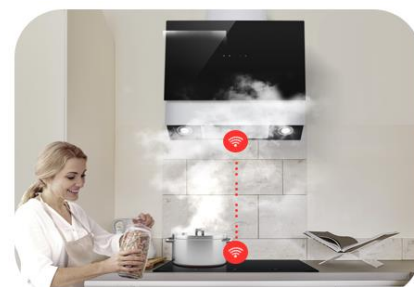

LG ThinQ®

Connectivité de la hotte avec la plaque

La table de cuisson à induction et la hotte sont connectables **via l'application LG ThinQ** pour un **fonctionnement automatique de la hotte** lorsque la table à induction est utilisée.