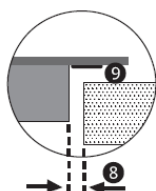

### Diagnostic d'erreur instantané

Disponible sur l'application LG ThinQ, Smart Diagnosis™ détecte les erreurs de votre produit, vous informe et propose des solutions.

- ① 590 mm ② 520 mm ③ 50 mm
- ④ 46 mm ⑤ 560 mm - 562 mm
- ⑥ 480 mm - 482 mm ⑦ Min. 50 mm
- ⑧ Min. 3 mm de joint ⑨