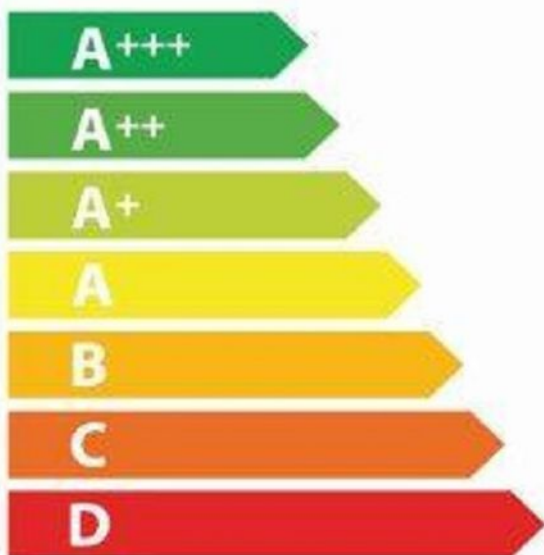

ENERG

енергия · ενέργεια

Y

IJA

IE

IA

Sauter

SOP4431X

A+

67 L

0.68 kWh / cycle*

0.76 kWh / cycle*

* цикл · syklos · portion · zyklus · πρόγραμμα · ciclo · tsükkel · ohjelma · ciklus · ciklas · cikls · ciklu · cyclus · cykl · ciclu · program · cykel

65/2014