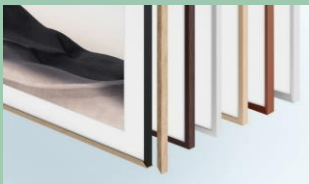

Cadres personnalisables

Personnalisez votre TV The Frame avec des cadres disponibles en plusieurs coloris, formes et matières.***