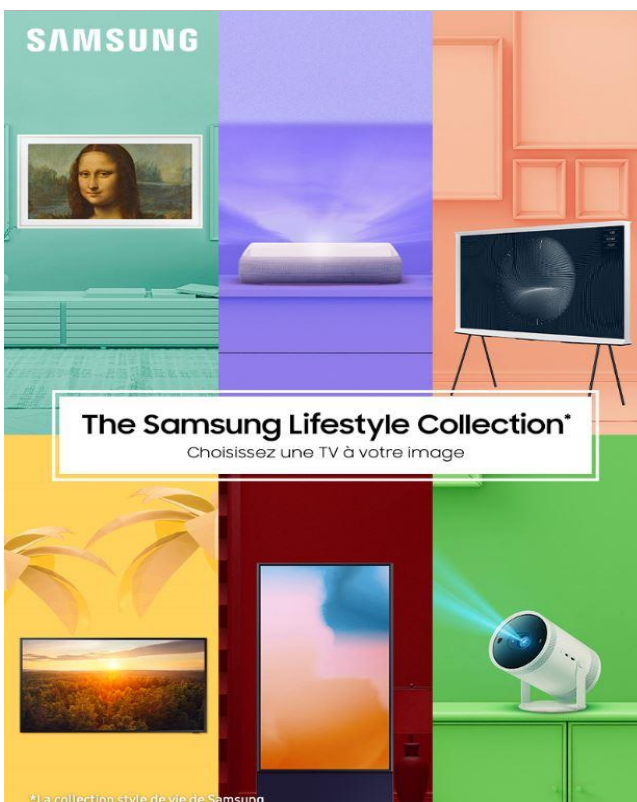

The Frame, la TV Arty

Faites entrer l'art chez vous

The Frame est conçu pour sublimer votre intérieur qu'il soit allumé ou éteint. Quand il est allumé, The Frame offre une qualité d'image exceptionnelle grâce à la technologie QLED Full HD.

The Lifestyle Collection

Avec sa gamme Lifestyle Collection, Samsung bouscule les usages des téléviseurs et fait de ces derniers un objet de désir.

EXPERIENCE TV OPTIMALE

Technologie QLED Full HD

Profitez de couleurs plus réalistes qui ne s'altèrent pas dans le temps. La technologie QLED permet de restituer 100% du volume couleur.