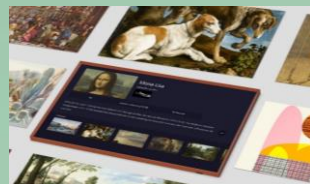

Art Store

Accédez à plus de 2000 œuvres d'art de renommée mondiale, dont 20 gratuites. Profitez de partenariats prestigieux.