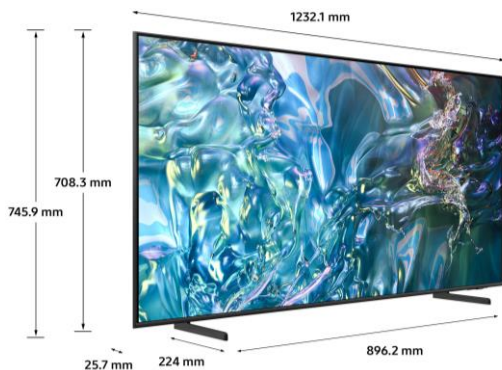

DESIGN	
Finesse du cadre	3 bords fins
Finesse de l'écran	Design Fin
Couleur du cadre	TITAN GRAY
Type de pied	NEW SIMPLE STAND
Couleur du pied	TITAN GRAY
Boitier déporté One Connect	N/A

DIFFUSION	
Digital Broadcasting	DVB-T2CS2
Tuner analogique	Oui
Fonction double Tuner	N/A
CI+ (Common Interface)	CI+(1.4)

AUDIO	
Dolby Atmos	N/A
OTS (Object Tracking Sound)	OTS Lite
Q-Symphony	Oui
Puissance sonore (RMS)	20W
Canaux	2CH
Bluetooth Audio	Oui
AVA (Active Voice Amplifier)	N/A
Adaptative Sound	Son adaptatif
2 connexions Bluetooth simultanées	Oui

ACCESSOIRES	
Télécommande universelle	Oui et Solaire (TM2360E)
Compatible VESA	200 x 200 mm
Longueur de la vis	5-6mm
Taille de la vis	M8

CONNECTIQUES	
HDMI (=Nombre de ports)	3
HDMI (Taux de rafraichissement)	4K 60Hz (for HDMI 1/2/3)
eARC	Oui
Anynet+ (HDMI-CEC)	Oui
USB (Nombre de ports)	2 x USB-A
USB-C	N/A
Ethernet (LAN)	1
Digital Audio Out (Optical)	1
Antenne TNT / Cable	Oui
Antenne Satellite	Oui

SMART TV	
Smart TV	Tizen™ Smart TV
Assistants vocaux intégrés	Bixby
Contrôle vocal	N/A
Applications Opérateurs	B.TV+ / Orange TV / Qoee by Free / SFR TV
Airplay 2	Oui
Samsung TV Plus	Oui
Navigateur internet	Oui
Hub SmartThings	Oui
Guide Universel	Oui
Mirroring (TV vers Mobile)	Oui
Mirroring (Mobile vers TV)	N/A
NFC sur TV	N/A
Tap View	Oui
Multi View	jusqu'à 2 écrans
Prise en charge des caméras mobiles	Oui
WiFi Direct	Oui
TV Sound sur Mobile	N/A
Sound Mirroring	Oui
WiFi	Oui (Wi-Fi 5)
Bluetooth	Oui (BT5.2)
PC sur TV (Workspace)	Oui
Mode Ambient	Mode Ambient
Micro intégré au TV	N/A
Mises à jour du système d'exploitation	5 ans

GAMING	
Mode jeu auto (ALLM)	Oui
Game Motion Plus	Oui
Super Ultra Wide Game View	Oui
Barre de jeu	Oui
Mini Map Zoom	Oui
FreeSync	N/A
Gaming Hub	Oui

AUTRES FONCTIONNALITES	
Allumage instantané	Oui
Accessibilité	Oui
Recherche automatique des chaînes	Oui
Gestion des sous titres	Oui
ConnectShare (HDD)	Oui
ConnectShare (USB 2.0)	Oui
Guide des programmes EPG	Oui
Enregistrement (PVR)	Oui
Incrustation d'image	Oui
Dépannage à distance	Oui
IPv6 Support	Oui

CONSOMMATION	
Alimentation	AC220-240V~ 50/60Hz
Disponibilité des pièces détachées	7 ans
Garantie 10 ans anti marquage	Oui
Indice de Réparabilité	7,8
Consommation électrique en veille (W)	0,5
Consommation électrique pour 1000hrs (Kw)	63
Consommation électrique pour 1000hrs en HDR (Kw)	126
Classe énergétique	E
Mode éco	Oui

SPÉCIFICATIONS TECHNIQUES ET LOGISTIQUES	
Dimensions sans le pied (LxHxP)(mm)	1232.1 x 708.3 x 25.7 mm
Dimensions avec le pied (LxHxP)(mm)	1232.1 x 745.9 x 224 mm
Dimensions du carton (LxHxP)(mm)	1399 x 846 x 148 mm
Dimension du pied	896.2 x 224 mm
Poids de l'écran sans le pied (kg)	15.5 kg
Poids de l'écran avec le pied (kg)	15.8 kg
Poids du carton (kg)	22 kg
EAN	8806095412726

N° Service Consommateur 01 48 63 00 00 www.samsung.fr

Visuels non contractuels.
R.C.S. BOBIGNY 8 334 367 497 - Fiches produit provisoire. Les informations contenues sur cette fiche sont données à titre purement indicatif et sont sujettes à modifications sans préavis - 2022

SAMSUNG