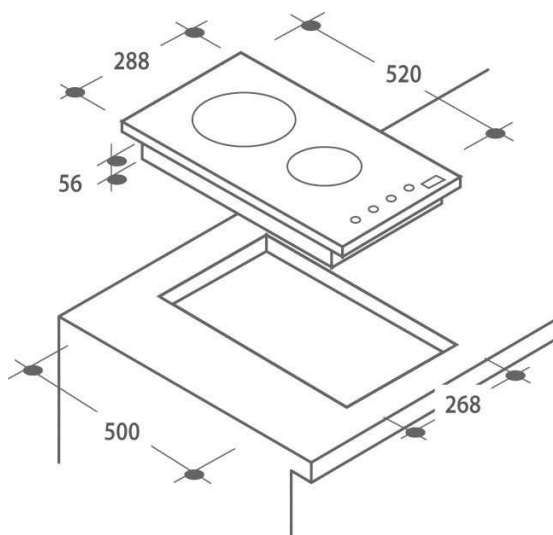

## ZONE DE CUISSON

Nb de foyers induction :	2
Dimension AVD (cm) :	14
Puissance AVD (W) :	1500
Dimension ARD (cm) :	18
Puissance ARD (W) :	2000

## VALEURS DE RACCORDEMENT

Fréquence (Hz) :	50
Longueur du câble d'alimentation (cm) :	100
Prise fournie :	non
Câble fourni :	oui
Voltage (V) :	230
Dim. du produit (cm) :	28.8 x 52 x 5.6
Dim. emballé (cm) :	39.2 x 61 x 11.5
Poids net/ brut (Kg) :	5/6

## DIMENSIONS

Encastrement (cm) :	26.8 x 50 x 5
---------------------	---------------