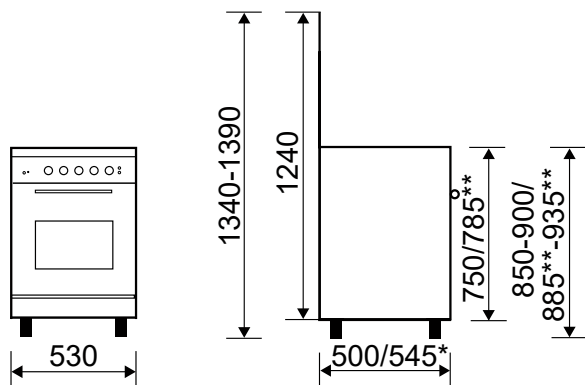

## CUISINIÈRE GAZ ÉMAIL LISSE 53 x 50 CM

Référence	Couleur	EAN
<b>GA550MIX</b>	<b>Inox</b>	<b>8052745126677</b>

\* avec poignée

\*\* couvercle fermé

**ENCASTRABLE**

Homologuée pour être encastrée entre deux meubles de cuisine, selon la norme UNI EN 30-1-1 classe 2.

### Consommations

- Classe d'efficacité énergétique : A
- Indice d'efficacité énergétique : 94,5
- Volume brut/utile de la cavité : 61/58 L
- Dimensions utiles de la cavité H x l x P : 35,8 x 41,5 x 38,7 cm
- Consommation convection naturelle par cycle : 5,74 MJ/1,59 kWh
- Livrée en version gaz naturel, injecteurs gaz butane/propane fournis de série

### En option

- **CR1422** - Lot de 4 pieds inox grande hauteur réglables en hauteur de 14,5 à 22 cm
- **CR520** - Plancha en fonte

- Puissance électrique d'installation : 1387 W
- 10 A - 230 V - 50/60 Hz
- Cordon d'alimentation : 120 cm
- Sans prise

- Produit H x l x P : 1340-1390 x 530 x 500/545\* mm
- Pieds réglables en hauteur ± 5 cm
- Produit emballé H x l x P : 850 x 575 x 570 mm
- Poids net/brut : 34/40 kg