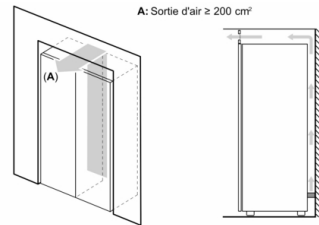

Série 4, Congélateur pose-libre, 186 x 60 cm, Couleur Inox GSN36VLEP

	a	b	c	d	e	f
KSW36, GSD36	187					
KSV36, KSF36, GSN36, GSV36	186					
KSV33, GSN33, GSV33	176	60	65	58	60	119.5
KSV29, GSN29, GSV29	161					
GSV24	146					
GSN61	161					
GSN64	176	70	78	70	70	142
GSN68	191					

Mesures en cm