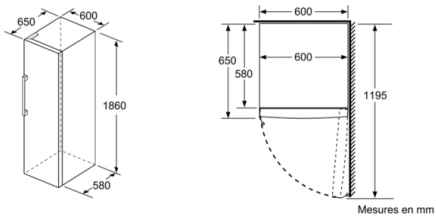

Série 4, Congélateur pose-libre, 186 x 60 cm, Couleur Inox GSN36VLEP

	a	b	c	d	e	f
KSW36, GSD36	187					
KSV36, KSF36, GSN36, GSV36	186					
KSV33, GSN33, GSV33	176	60	65	58	60	119.5
KSV29, GSN29, GSV29	161					
GSV24	146					
GSN61	161					
GSN64	176	70	78	70	70	142
GSN68	191					

Mesures en cm