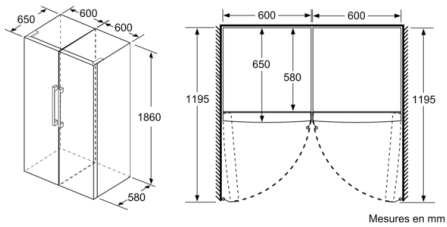

Série 4, Congélateur pose-libre, 186 x 60 cm, Couleur Inox GSN36VLEP

	a	b	c	d	e	f
KSW36, GSD36	187					
KSV36, KSF36, GSN36, GSV36	186					
KSV33, GSN33, GSV33	176	60	65	58	60	119.5
KSV29, GSN29, GSV29	161					
GSV24	146					
GSN61	161					
GSN64	176	70	78	70	70	142
GSN68	191					

Mesures en cm